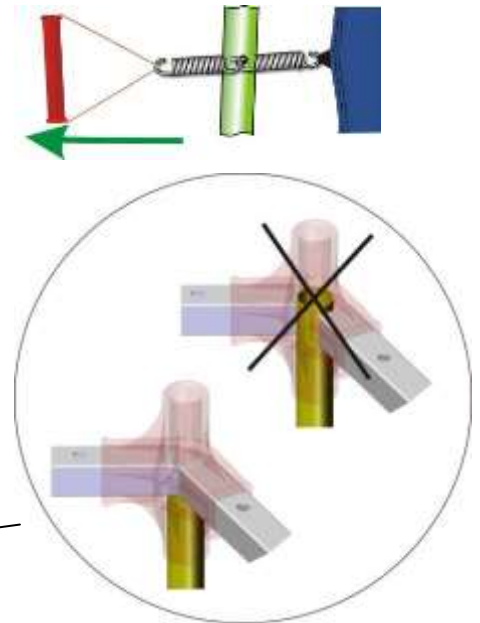

гп060006 Батут-манеж Лесо-IT Home diam. 180 см
 gp060006 Trampoline-playpen Leco-IT Home, diam.180 cm

* Перед надеванием на трубу подержите деталь 1 минуту в кипятке
 Place plastic bracket in boiling water for 1 minute for easy fitting. Take extreme care to avoid scalding

Установку полотна производите с помощью ручки для натяжения пружин и одной из пружин в последовательности указанной на схеме
 После натяжения последней пружины шнур ручки обрезать.
 Install the cloth using the handle for spring tension and one of the springs following the sequence shown in the scheme After tightening the last spring cut the cord of the handle.

длинный край пружины зацепить за петлю батута, короткий за отверстие в трубе

длинный край

короткий край

233

Заводской номер партии _____
Serial number of the Party _____
ФИО упаковщика _____
Name of the packer _____
Дата упаковки _____
Packaging date _____
ФИО контролера ОТК _____
Name of the controller from TCD _____