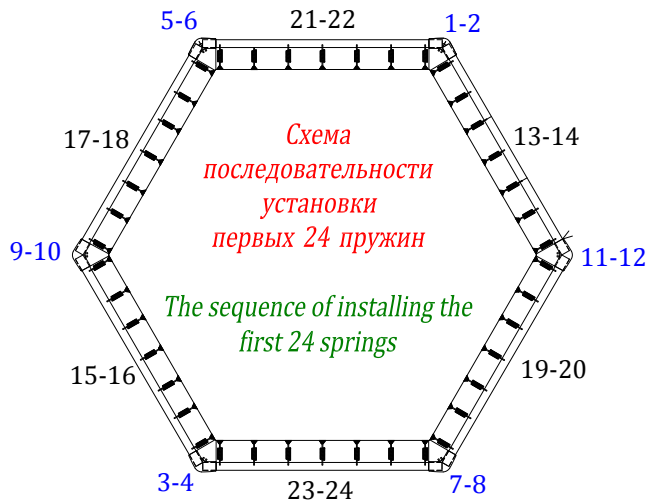

* Перед надеванием на трубу подержите деталь 1 минуту в кипятке
Place plastic bracket in boiling water for 1 minute for easy fitting. Take extreme care to avoid scalding

Установку полотна производите с помощью ручки для натяжения пружин и одной из пружин в последовательности указанной на схеме
После натяжения последней пружины шнур ручки обрезать.
Install the cloth using the handle for spring tension and one of the springs following the sequence shown in the scheme After tightening the last spring cut the cord of the handle.