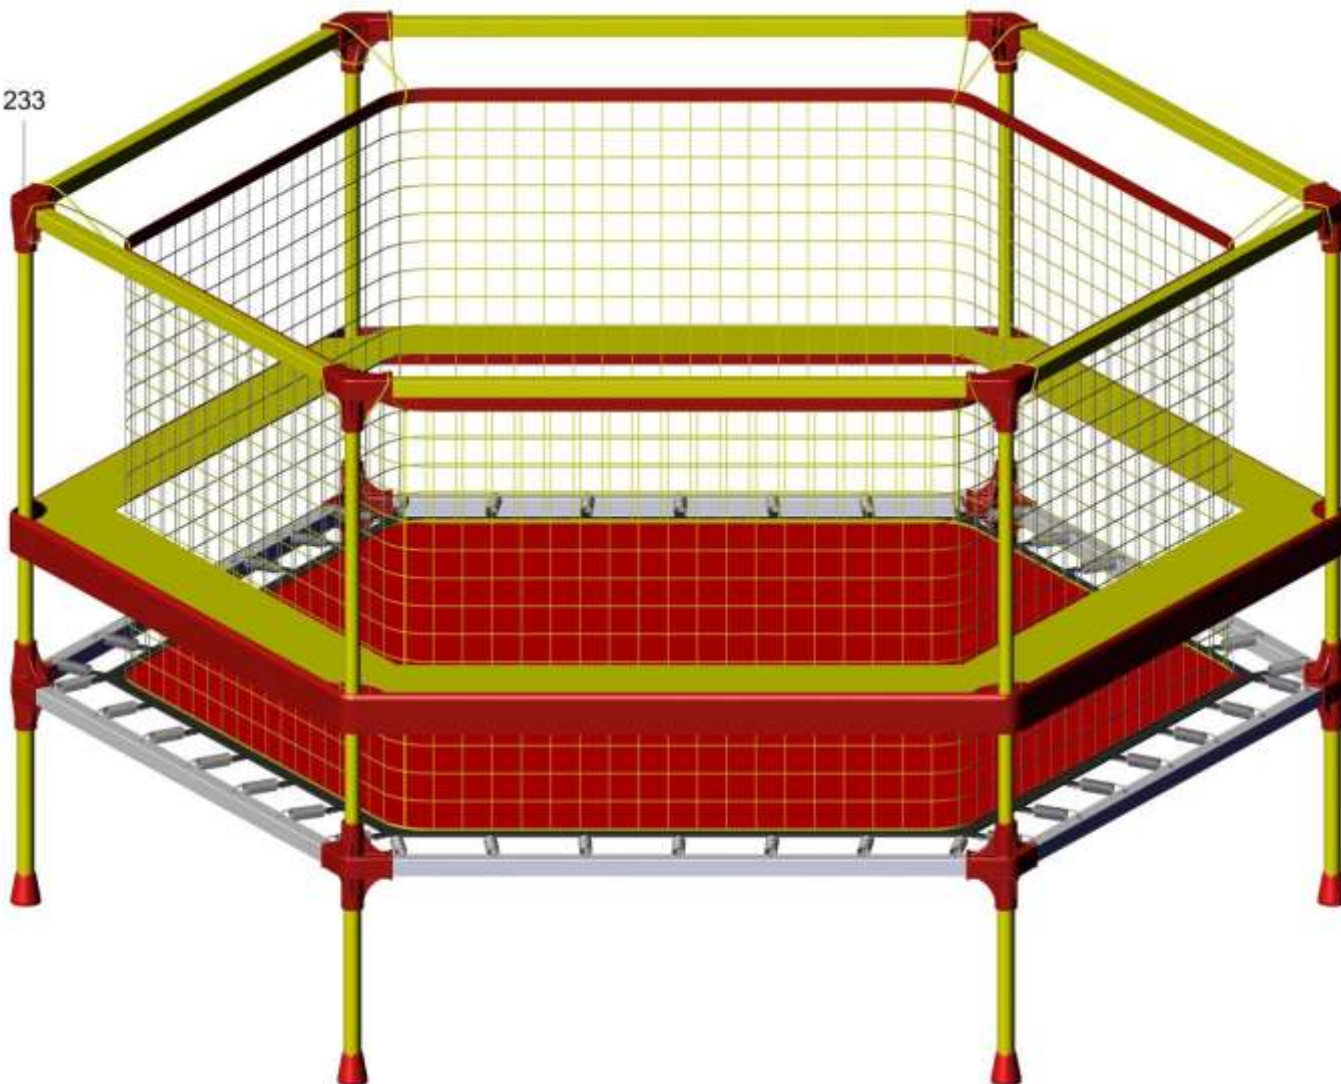

гп060006 Батут-манеж Лесо-IT Home diam. 180 см
 gp060006 Trampoline-playpen Leco-IT Home, diam.180 cm

* Перед надеванием на трубу подержите деталь 1 минуту в кипятке
 Place plastic bracket in boiling water for 1 minute for easy fitting. Take extreme care to avoid scalding

длинный край пружины зацепить за петлю батута, короткий за отверстие в трубе

длинный край

короткий край

233

Заводской номер партии _____
Serial number of the Party _____
ФИО упаковщика _____
Name of the packer _____
Дата упаковки _____
Packaging date _____
ФИО контролера ОТК _____
Name of the controller from TCD _____