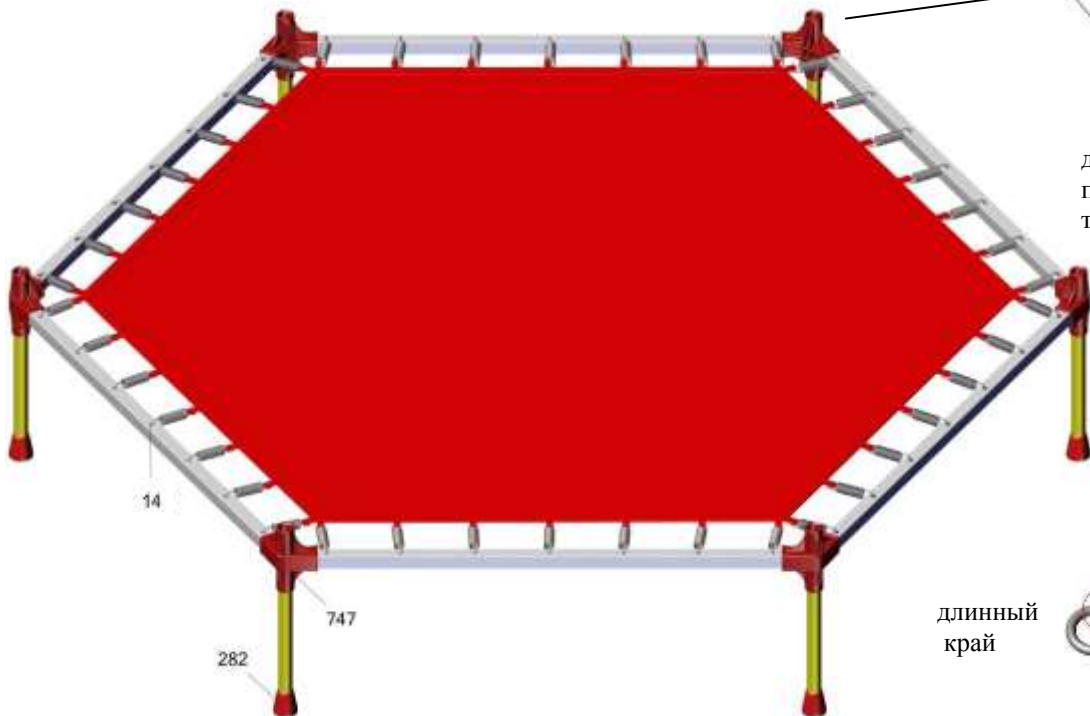

гп060006 Батут-манеж Лесо-IT Home diam. 180 см
gp060006 Trampoline-playpen Leco-IT Home, diam.180 cm

* Перед надеванием на трубу подержите деталь 1 минуту в кипятке
Place plastic bracket in boiling water for 1 minute for easy fitting. Take extreme care to avoid scalding

Установку полотна производите с помощью ручки для натяжения пружин и одной из пружин в последовательности указанной на схеме
После натяжения последней пружины шнур ручки обрезать.
Install the cloth using the handle for spring tension and one of the springs following the sequence shown in the scheme After tightening the last spring cut the cord of the handle.

длинный край пружины зацепить за петлю батута, короткий за отверстие в трубе

длинный край

короткий край