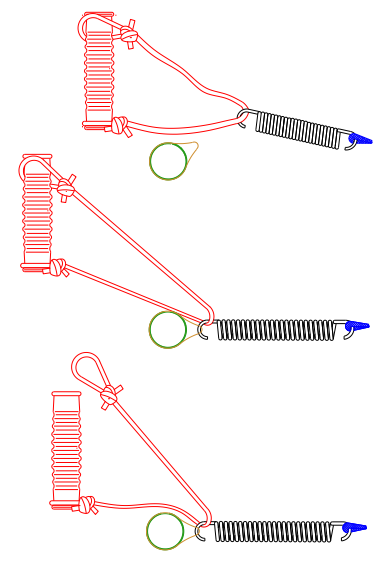

гп060022 Батут диам. 230 см с ограждением Лесо-IT Outdoor  
gp060022 Trampoline diam. 230 cm with safety net Leco-IT Outdoor

### ОСОБЕННОСТИ СБОРКИ

Собирать изделие можно в любом порядке, но натяжение пружин должно быть последней операцией.

### ASSEMBLING FEATURES

Assemble the product in any sequence, but drawing the spring should be the last.

трубы с заглушками  
вставляются в поз.1612  
pipes with plugs are  
inserted into position 1612

Сборку сетки начинайте со стороны молнии (4 кольца на стороне)  
 Assemble the safety net starting from the zip side (4 rings per side)

*Способ натяжки пружины*  
*The way of spring tightening*

Снизу сетку завязать как показано на рисунке  
 Net bottom side tie as shown in a picture

Заводской номер партии \_\_\_\_\_  
 Serial number of the Party \_\_\_\_\_  
 ФИО упаковщика \_\_\_\_\_  
 Name of the packer \_\_\_\_\_  
 Дата упаковки \_\_\_\_\_  
 Packaging date \_\_\_\_\_  
 ФИО контролера ОТК \_\_\_\_\_  
 Name of the controller from TCD \_\_\_\_\_