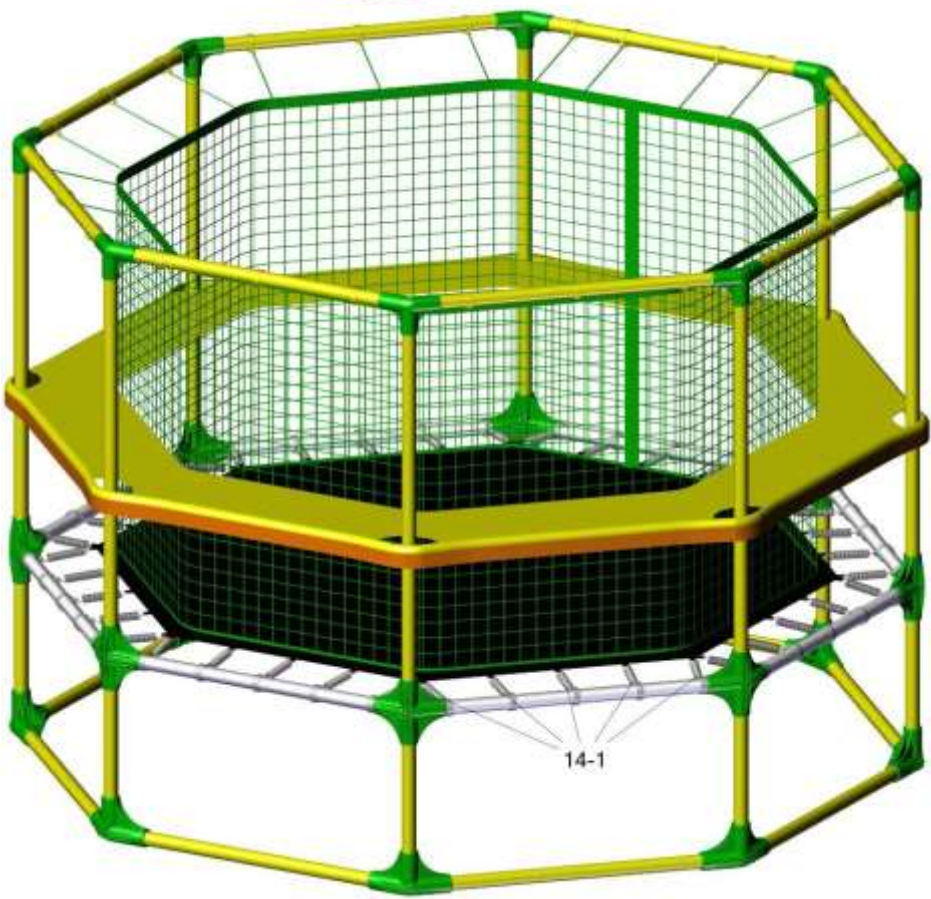

гп060022 Батут диам. 230 см с ограждением Лесо-IT Outdoor  
gp060022 Trampoline diam. 230 cm with safety net Leco-IT Outdoor

### ASSEMBLING FEATURES

Assemble the product in any sequence, but drawing the spring should be the last.

трубы с заглушками  
вставляются в поз.1612  
pipes with plugs are  
inserted into position 1612

Сборку сетки начинайте со стороны молнии (4 кольца на стороне)  
 Assemble the safety net starting from the zip side (4 rings per side)

*Способ натяжки пружины*  
*The way of spring tightening*

Снизу сетку завязать как показано на рисунке  
 Net bottom side tie as shown in a picture

Заводской номер партии \_\_\_\_\_  
 Serial number of the Party \_\_\_\_\_  
 ФИО упаковщика \_\_\_\_\_  
 Name of the packer \_\_\_\_\_  
 Дата упаковки \_\_\_\_\_  
 Packaging date \_\_\_\_\_  
 ФИО контролера ОТК \_\_\_\_\_  
 Name of the controller from TCD \_\_\_\_\_