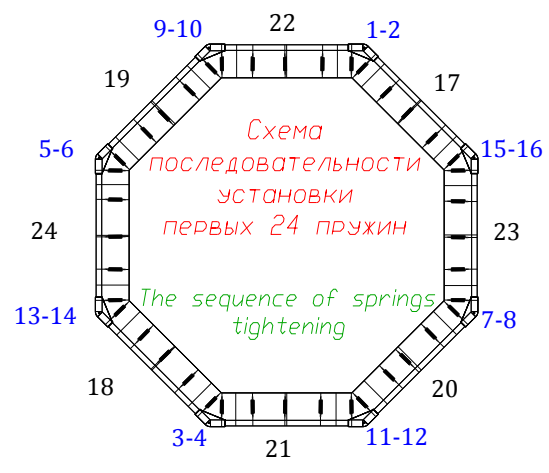

Сборку сетки начинайте со стороны молнии (4 кольца на стороне)
Assemble the safety net starting from the zip side (4 rings per side)

Способ натяжки пружины
The way of spring tightening