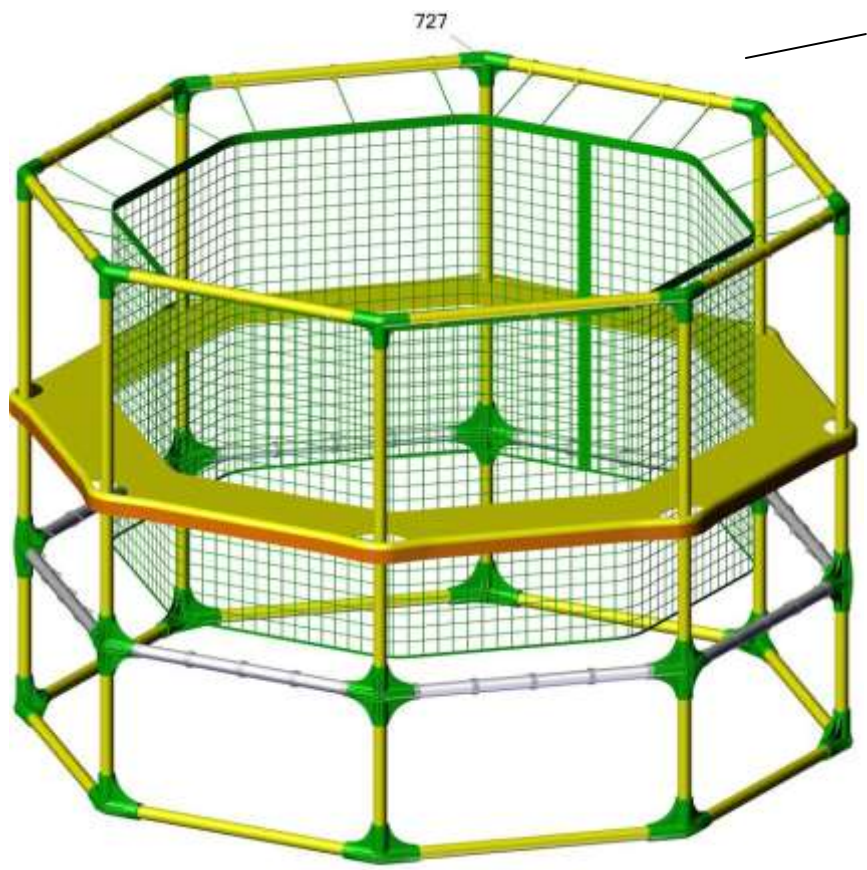

гп060022 Батут диам. 230 см с ограждением Лесо-IT Outdoor  
gp060022 Trampoline diam. 230 cm with safety net Leco-IT Outdoor

### ОСОБЕННОСТИ СБОРКИ

Собирать изделие можно в любом порядке, но натяжение пружин должно быть последней операцией.

### ASSEMBLING FEATURES

Assemble the product in any sequence, but drawing the spring should be the last.

трубы с заглушками  
вставляются в поз.1612  
pipes with plugs are  
inserted into position 1612

Сборку сетки начинайте со стороны молнии (4 кольца на стороне)  
 Assemble the safety net starting from the zip side (4 rings per side)