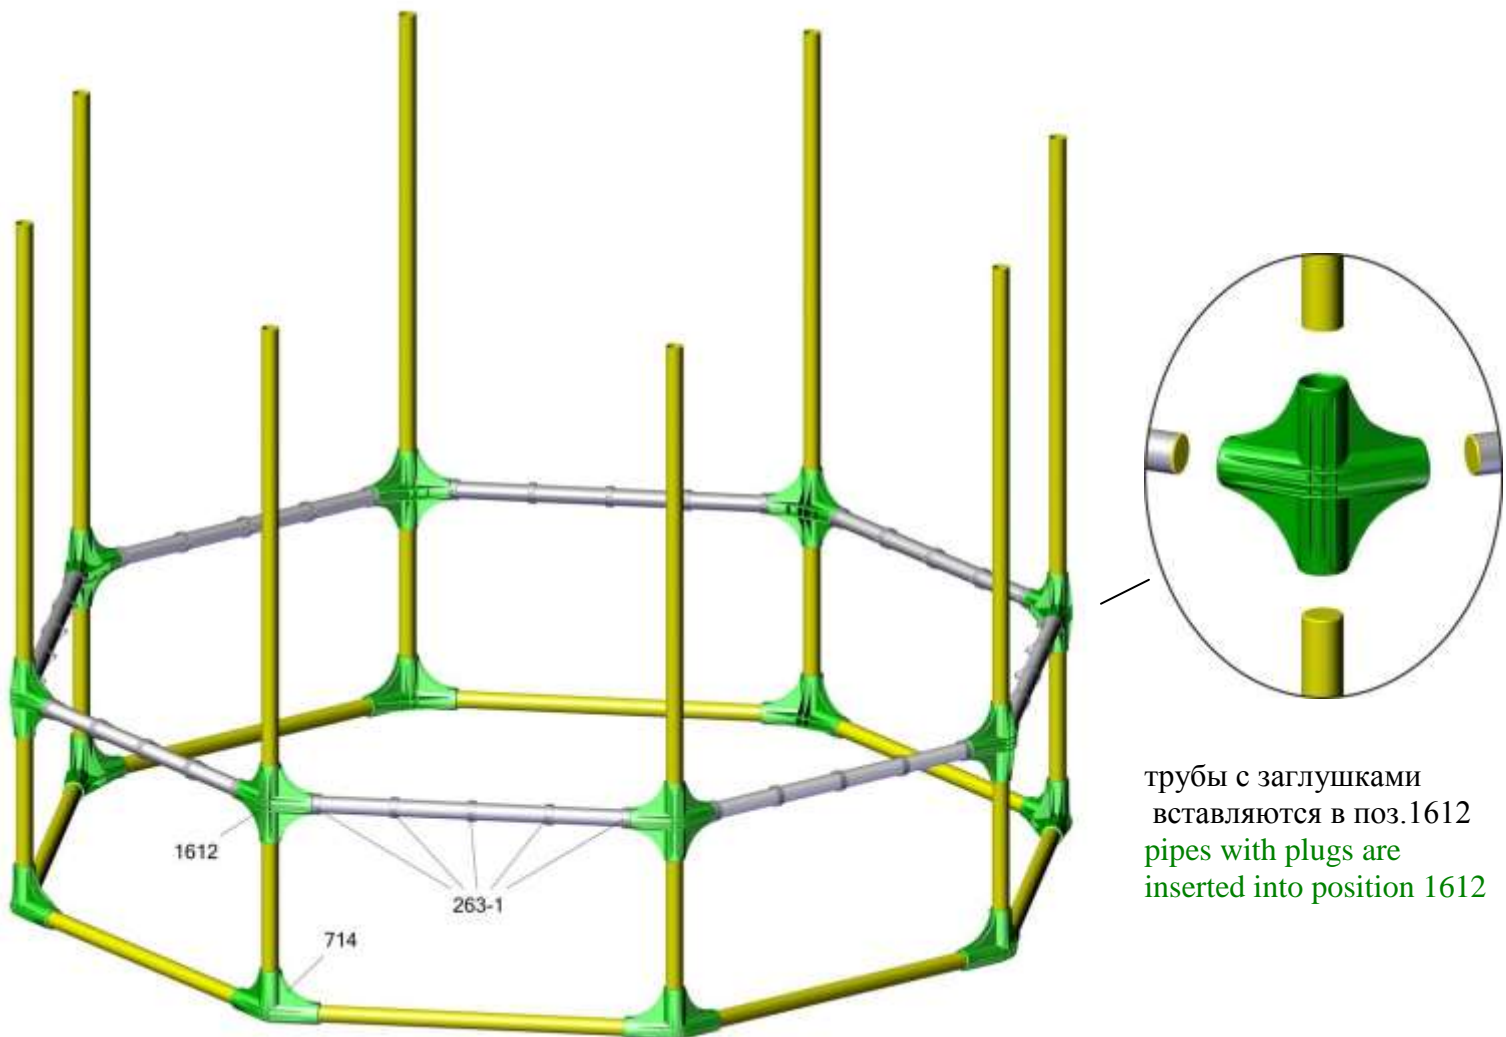

гп060022 Батут диам. 230 см с ограждением Лесо-IT Outdoor  
gp060022 Trampoline diam. 230 cm with safety net Leco-IT Outdoor

### ОСОБЕННОСТИ СБОРКИ

Собирать изделие можно в любом порядке, но натяжение пружин должно быть последней операцией.

### ASSEMBLING FEATURES

Assemble the product in any sequence, but drawing the spring should be the last.

трубы с заглушками  
вставляются в поз.1612  
pipes with plugs are  
inserted into position 1612

Сборку сетки начинайте со стороны молнии (4 кольца на стороне)  
 Assemble the safety net starting from the zip side (4 rings per side)

*Способ натяжки пружины*  
*The way of spring tightening*

Снизу сетку завязать как показано на рисунке  
 Net bottom side tie as shown in a picture

Заводской номер партии \_\_\_\_\_  
 Serial number of the Party \_\_\_\_\_  
 ФИО упаковщика \_\_\_\_\_  
 Name of the packer \_\_\_\_\_  
 Дата упаковки \_\_\_\_\_  
 Packaging date \_\_\_\_\_  
 ФИО контролера ОТК \_\_\_\_\_  
 Name of the controller from TCD \_\_\_\_\_