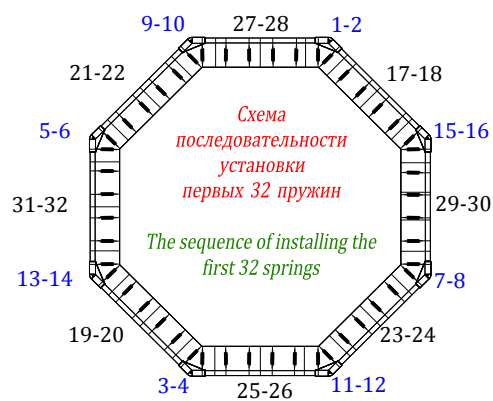

Способ натяжки пружины
The way of spring tightening

Снизу сетку завязать как показано на рисунке
Net bottom side tie as shown in a picture

Заводской номер партии _____
Serial number of the Party
ФИО упаковщика _____
Name of the packer
Дата упаковки _____
Packaging date
ФИО контролера ОТК _____
Name of the controller from TCD

Адрес:
Фабрика спортивных изделий ЛЕКО,
Россия, 141830, Московская область,
Дмитровский район, с.Синьково

Address: Post code: 141830
Sporting Goods Factory, Sinkovo,
Dmitrov District, Moscow region, Russia.