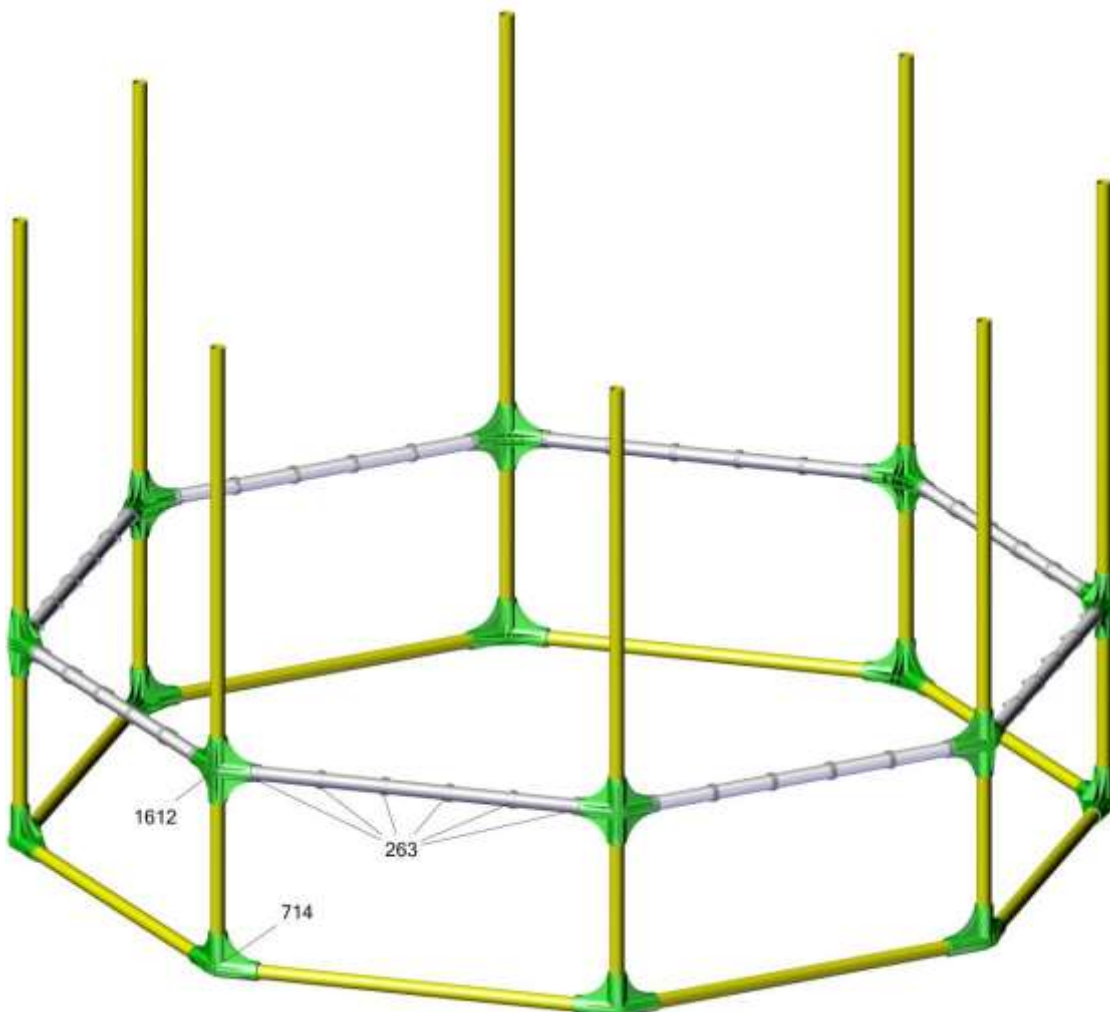

гп060024 Батут диам. 270 см с ограждением Leco-IT Outdoor
gp060024 Trampoline diam. 270 cm with safety net Leco-IT Outdoor

ОСОБЕННОСТИ СБОРКИ

Собрать изделие можно в любом порядке, но натяжение пружин должно быть последней операцией.

ASSEMBLING FEATURES

Assemble the product in any sequence, but drawing the spring should be the last.

трубы с заглушками
вставляются в поз.1612
pipes with plugs are
inserted into position 1612

727

Сборку сетки начинайте со стороны молнии (4 кольца на стороне)
Assemble the safety net starting from the zip side (4 rings per side)

Способ натяжки пружины
The way of spring tightening

Снизу сетку завязать как показано на рисунке
Net bottom side tie as shown in a picture

Заводской номер партии _____
Serial number of the Party
ФИО упаковщика _____
Name of the packer
Дата упаковки _____
Packaging date
ФИО контролера ОТК _____
Name of the controller from TCD