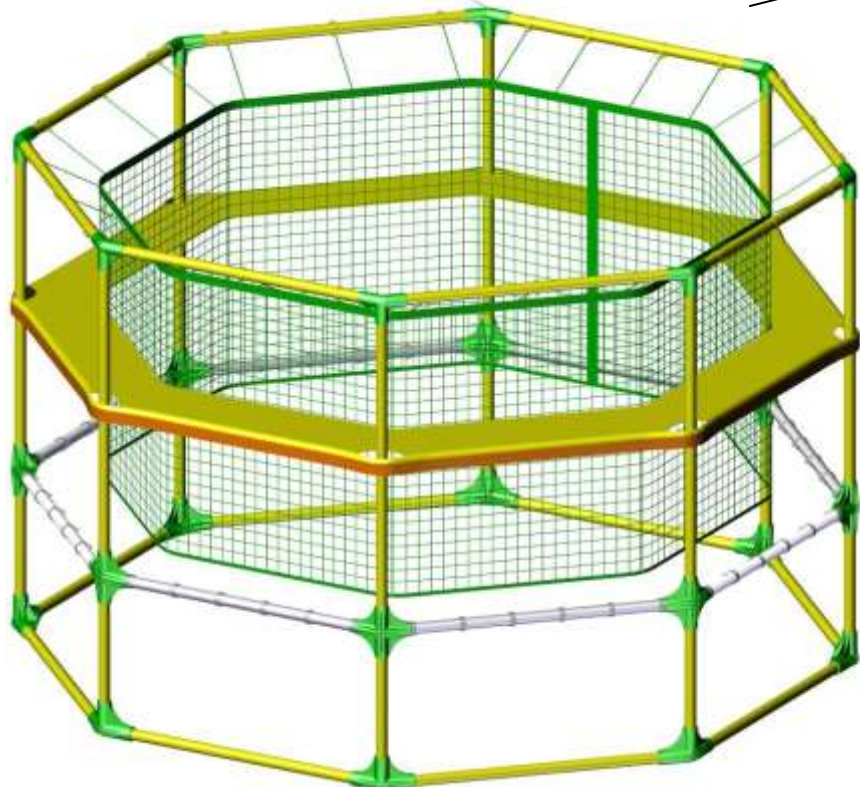

гп060024 Батут диам. 270 см с ограждением Leco-IT Outdoor
gp060024 Trampoline diam. 270 cm with safety net Leco-IT Outdoor

ОСОБЕННОСТИ СБОРКИ

Собрать изделие можно в любом порядке, но натяжение пружин должно быть последней операцией.

ASSEMBLING FEATURES

Assemble the product in any sequence, but drawing the spring should be the last.

трубы с заглушками
вставляются в поз.1612
pipes with plugs are
inserted into position 1612

727

Сборку сетки начинайте со стороны молнии (4 кольца на стороне)
Assemble the safety net starting from the zip side (4 rings per side)

Способ натяжки пружины
The way of spring tightening

Снизу сетку завязать как показано на рисунке
Net bottom side tie as shown in a picture

Заводской номер партии _____
Serial number of the Party
ФИО упаковщика _____
Name of the packer
Дата упаковки _____
Packaging date
ФИО контролера ОТК _____
Name of the controller from TCD