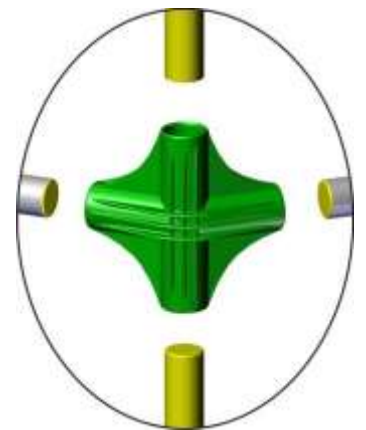

гп060024 Батут диам. 270 см с ограждением Leco-IT Outdoor
gp060024 Trampoline diam. 270 cm with safety net Leco-IT Outdoor

ОСОБЕННОСТИ СБОРКИ

Собрать изделие можно в любом порядке, но натяжение пружин должно быть последней операцией.

ASSEMBLING FEATURES

Assemble the product in any sequence, but drawing the spring should be the last.

трубы с заглушками
вставляются в поз.1612
pipes with plugs are
inserted into position 1612

727

Сборку сетки начинайте со стороны молнии (4 кольца на стороне)
Assemble the safety net starting from the zip side (4 rings per side)

Способ натяжки пружины
The way of spring tightening

Снизу сетку завязать как показано на рисунке
Net bottom side tie as shown in a picture

Заводской номер партии _____
Serial number of the Party
ФИО упаковщика _____
Name of the packer
Дата упаковки _____
Packaging date
ФИО контролера ОТК _____
Name of the controller from TCD