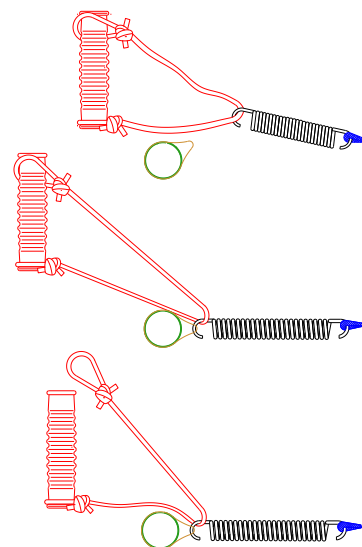

гп060024 Батут диам. 270 см с ограждением Leco-IT Outdoor
gp060024 Trampoline diam. 270 cm with safety net Leco-IT Outdoor

ОСОБЕННОСТИ СБОРКИ

Собрать изделие можно в любом порядке, но натяжение пружин должно быть последней операцией.

ASSEMBLING FEATURES

Assemble the product in any sequence, but drawing the spring should be the last.

трубы с заглушками
вставляются в поз.1612
pipes with plugs are
inserted into position 1612

727

Сборку сетки начинайте со стороны молнии (4 кольца на стороне)
Assemble the safety net starting from the zip side (4 rings per side)

Способ натяжки пружины
The way of spring tightening

Снизу сетку завязать как показано на рисунке
Net bottom side tie as shown in a picture

Заводской номер партии _____
Serial number of the Party
ФИО упаковщика _____
Name of the packer
Дата упаковки _____
Packaging date
ФИО контролера ОТК _____
Name of the controller from TCD