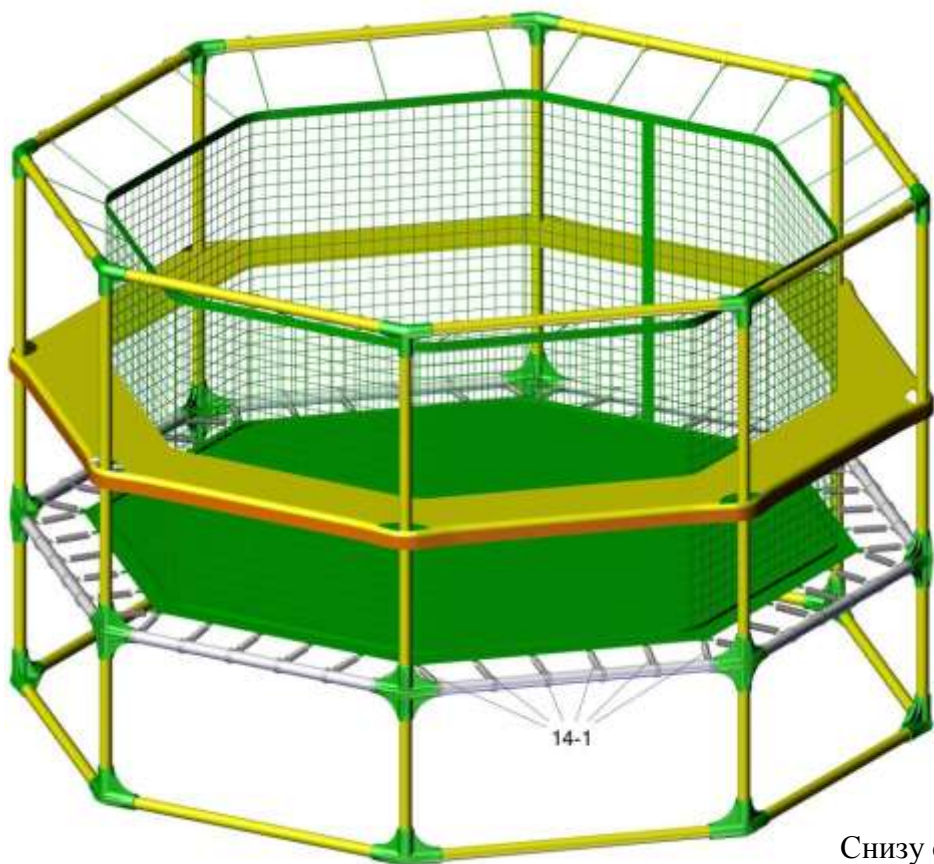

гп060024 Батут диам. 270 см с ограждением Leco-IT Outdoor
gp060024 Trampoline diam. 270 cm with safety net Leco-IT Outdoor

ОСОБЕННОСТИ СБОРКИ

Собрать изделие можно в любом порядке, но натяжение пружин должно быть последней операцией.

ASSEMBLING FEATURES

Assemble the product in any sequence, but drawing the spring should be the last.

трубы с заглушками
вставляются в поз.1612
pipes with plugs are
inserted into position 1612

727

Сборку сетки начинайте со стороны молнии (4 кольца на стороне)
Assemble the safety net starting from the zip side (4 rings per side)

Способ натяжки пружины
The way of spring tightening

Снизу сетку завязать как показано на рисунке
Net bottom side tie as shown in a picture

Заводской номер партии _____
Serial number of the Party
ФИО упаковщика _____
Name of the packer
Дата упаковки _____
Packaging date
ФИО контролера ОТК _____
Name of the controller from TCD