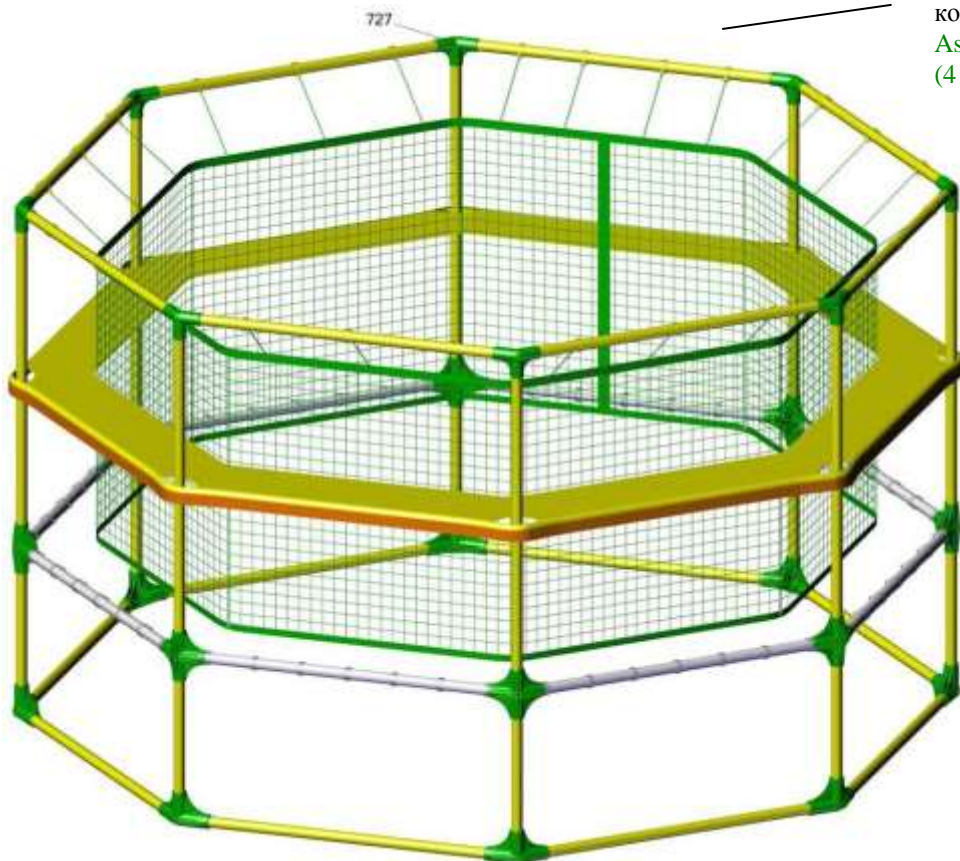

гп060026 Батут диам. 310 см с ограждением Leco-IT Outdoor  
 gp060026 Trampoline diam. 310 cm with safety net Leco-IT Outdoor

**ОСОБЕННОСТИ СБОРКИ**

Собирать изделие можно в любом порядке, но натяжение пружин должно быть последней операцией.

**ASSEMBLING FEATURES**

Assemble the product in any sequence, but drawing the spring should be the last.

трубы с заглушками  
вставляются в поз.1612  
pipes with plugs are  
inserted into position 1612

Сборку сетки начинайте со стороны молнии (4 кольца на стороне)  
 Assemble the safety net starting from the zip side (4 rings per side)