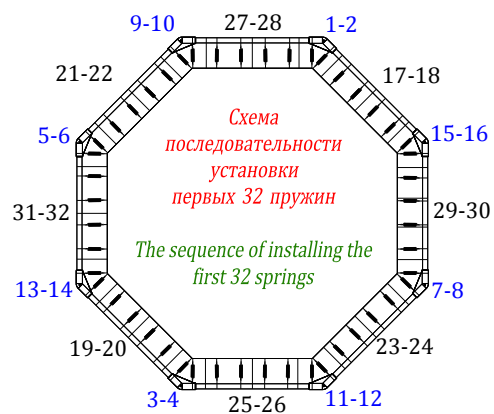

Способ натяжки пружины
The way of spring tightening