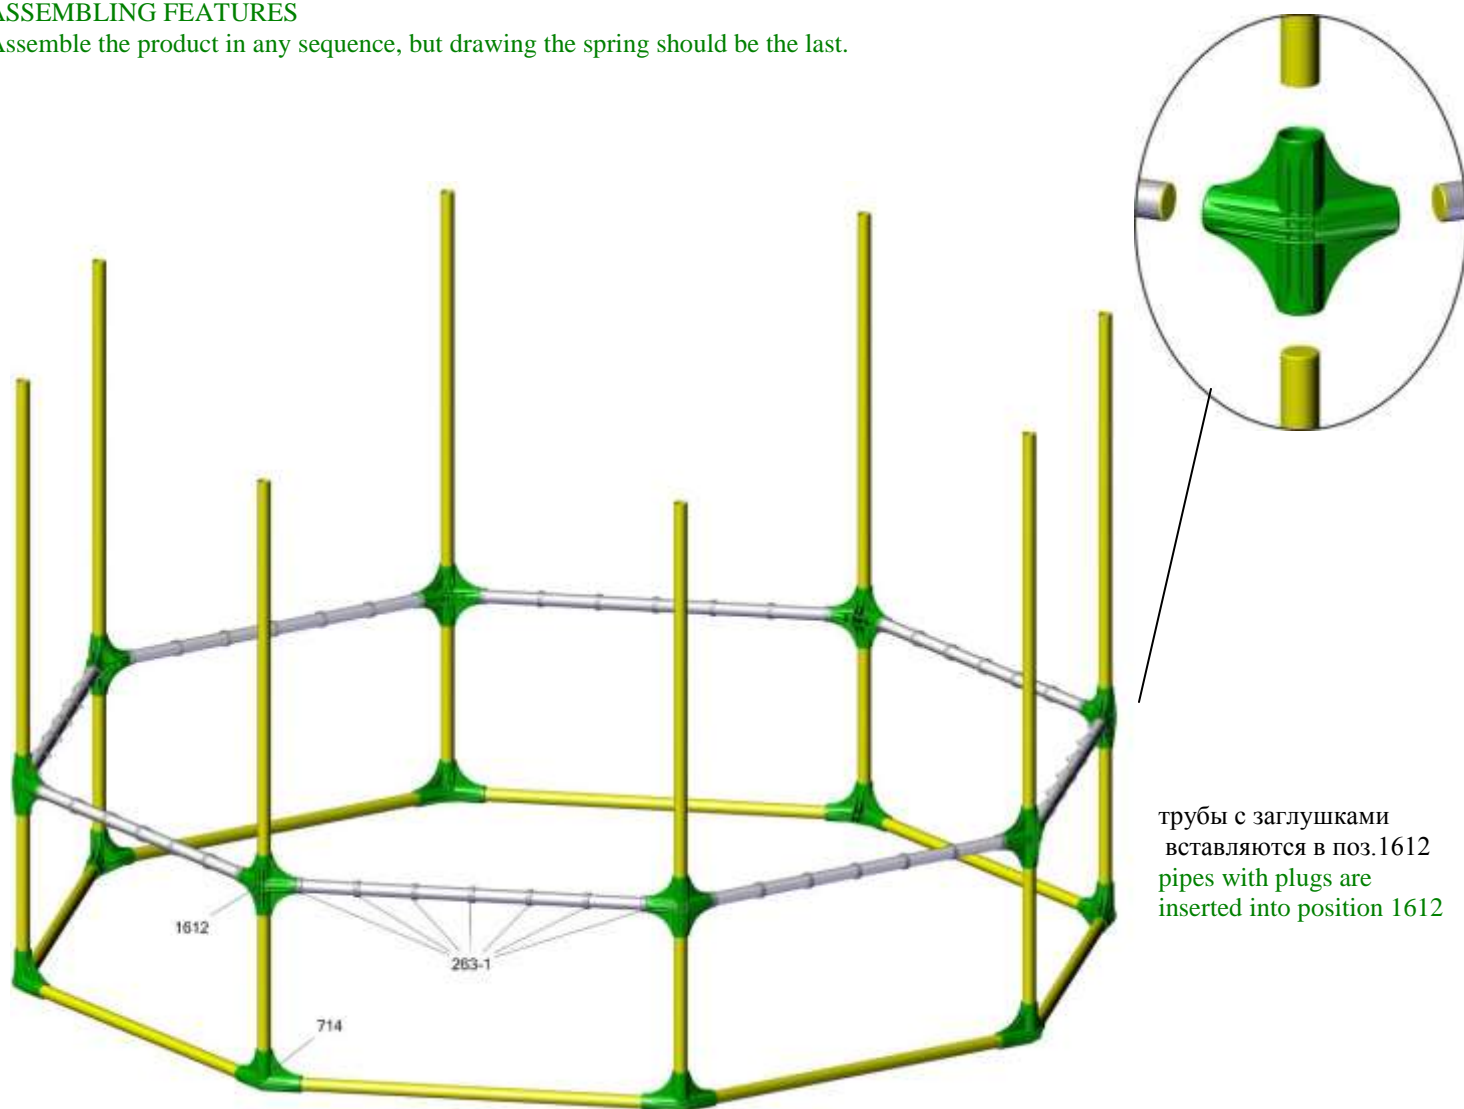

гп060026 Батут диам. 310 см с ограждением Leco-IT Outdoor  
 gp060026 Trampoline diam. 310 cm with safety net Leco-IT Outdoor

**ОСОБЕННОСТИ СБОРКИ**

Собирать изделие можно в любом порядке, но натяжение пружин должно быть последней операцией.

**ASSEMBLING FEATURES**

Assemble the product in any sequence, but drawing the spring should be the last.

трубы с заглушками  
вставляются в поз.1612  
pipes with plugs are  
inserted into position 1612

Сборку сетки начинайте со стороны молнии (4 кольца на стороне)  
 Assemble the safety net starting from the zip side (4 rings per side)

*Способ натяжки пружины*  
*The way of spring tightening*

Снизу сетку завязать как показано на рисунке

Заводской номер партии \_\_\_\_\_  
 Serial number of the Party \_\_\_\_\_  
 ФИО упаковщика \_\_\_\_\_  
 Name of the packer \_\_\_\_\_  
 Дата упаковки \_\_\_\_\_  
 Packaging date \_\_\_\_\_  
 ФИО контролера ОТК \_\_\_\_\_  
 Name of the controller from TCD \_\_\_\_\_