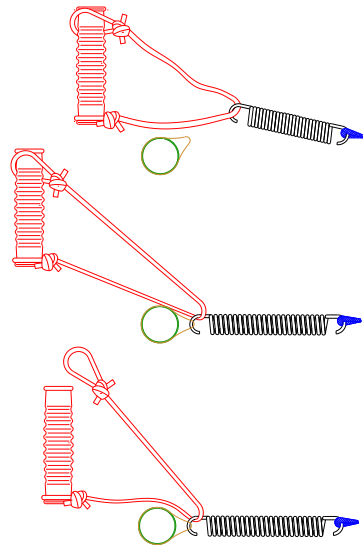

гп060026 Батут диам. 310 см с ограждением Leco-IT Outdoor  
 gp060026 Trampoline diam. 310 cm with safety net Leco-IT Outdoor

**ОСОБЕННОСТИ СБОРКИ**

Собирать изделие можно в любом порядке, но натяжение пружин должно быть последней операцией.

**ASSEMBLING FEATURES**

Assemble the product in any sequence, but drawing the spring should be the last.

трубы с заглушками  
вставляются в поз.1612  
pipes with plugs are  
inserted into position 1612

Сборку сетки начинайте со стороны молнии (4 кольца на стороне)  
 Assemble the safety net starting from the zip side (4 rings per side)

*Способ натяжки пружины*  
*The way of spring tightening*

Снизу сетку завязать как показано на рисунке

Заводской номер партии \_\_\_\_\_  
 Serial number of the Party \_\_\_\_\_  
 ФИО упаковщика \_\_\_\_\_  
 Name of the packer \_\_\_\_\_  
 Дата упаковки \_\_\_\_\_  
 Packaging date \_\_\_\_\_  
 ФИО контролера ОТК \_\_\_\_\_  
 Name of the controller from TCD \_\_\_\_\_