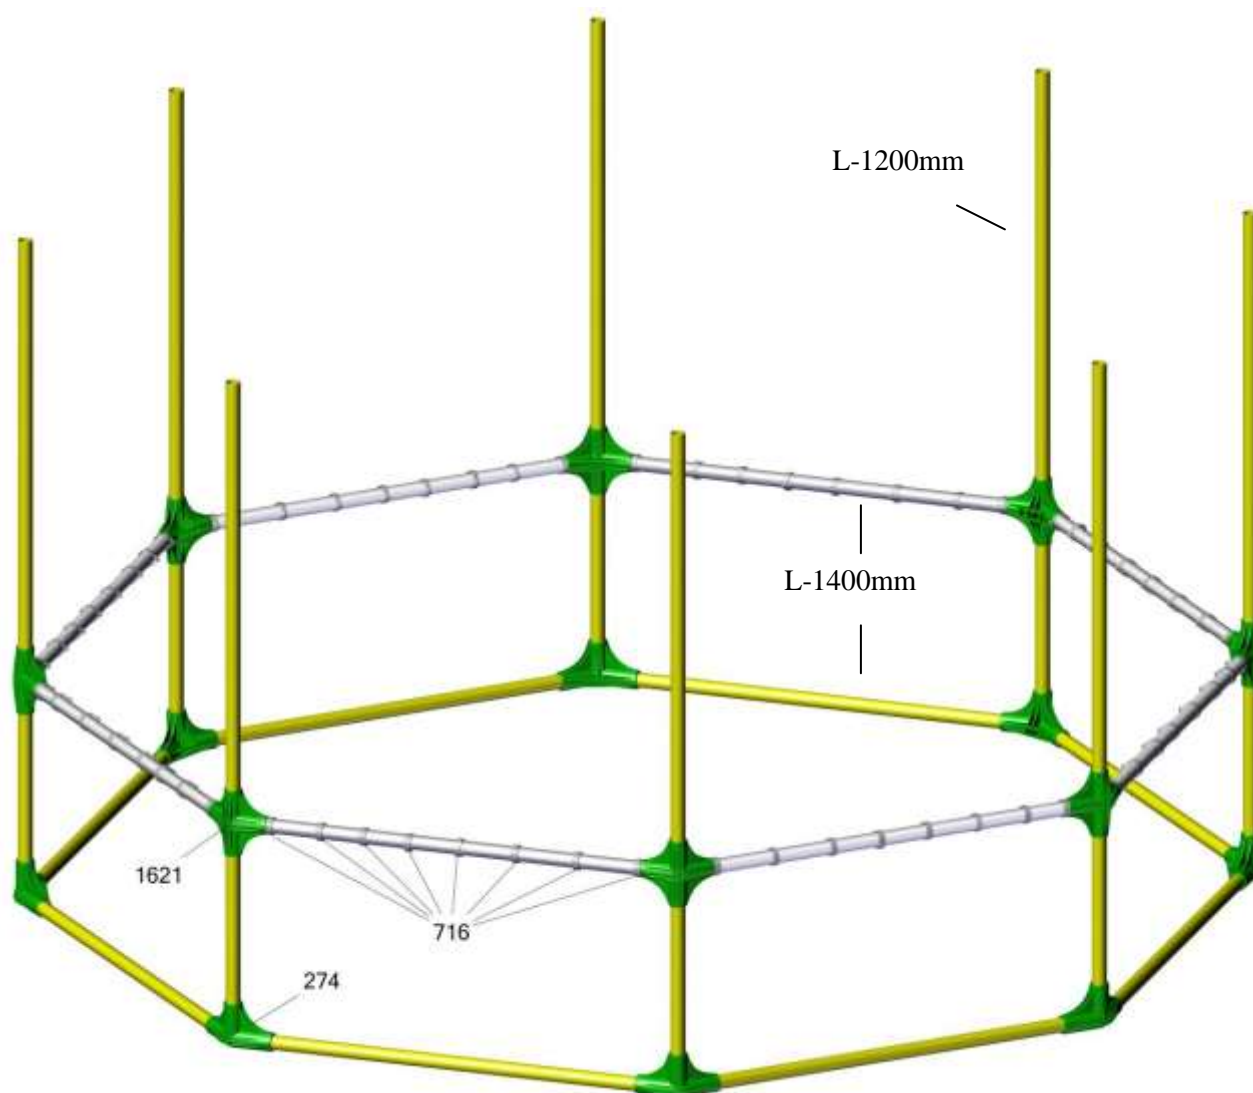

гп060040 Батут диам. 370 см с ограждением Leco-IT IT Street  
 gp060040 Trampoline diam. 370 cm with safety net Leco-IT Street

**ОСОБЕННОСТИ СБОРКИ**

Собирать изделие можно в любом порядке, но натяжение пружин должно быть последней операцией.

**ASSEMBLING FEATURES**

Assemble the product in any sequence, but drawing the spring should be the last.

Сборку сетки начинайте со стороны молнии (4 кольца на стороне)  
 Assemble the safety net starting from the zip side (4 rings per side)

Способ натяжки пружины  
 The way of spring tightening

Обратить внимание на края пружины (более загнутый за полотно)  
 Pay attention to the spring edge (more curved is to the net)

Снизу сетку завязать как показано на рисунке  
 Net bottom side tie as shown in a picture