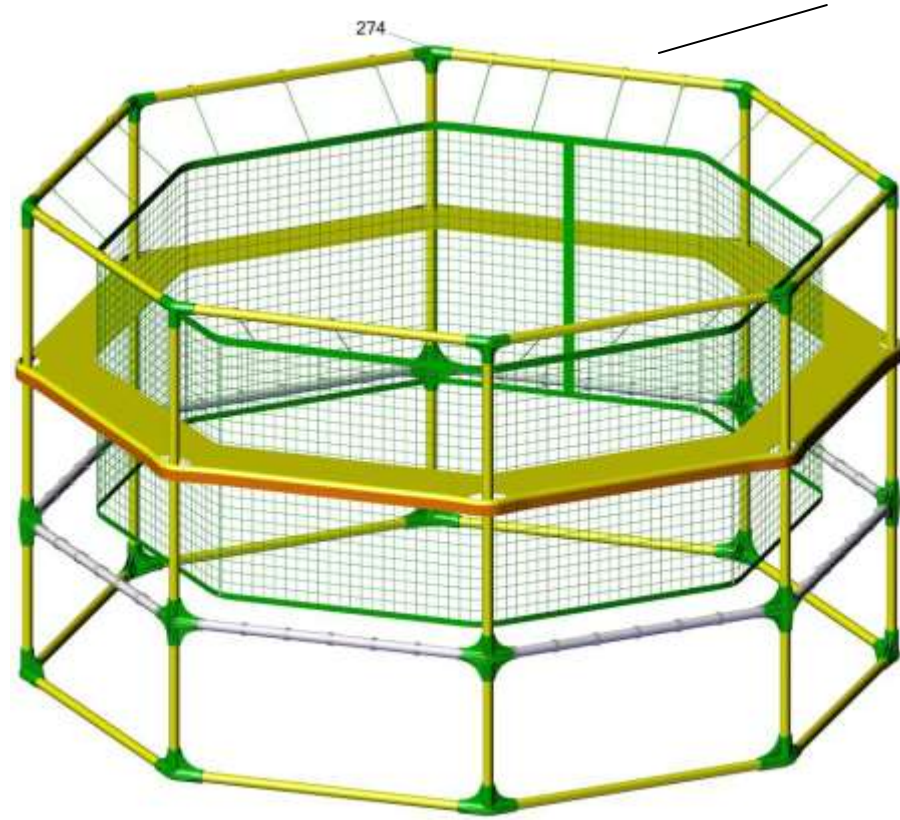

гп060040 Батут диам. 370 см с ограждением Leco-IT IT Street  
 gp060040 Trampoline diam. 370 cm with safety net Leco-IT Street

**ОСОБЕННОСТИ СБОРКИ**

Собирать изделие можно в любом порядке, но натяжение пружин должно быть последней операцией.

**ASSEMBLING FEATURES**

Assemble the product in any sequence, but drawing the spring should be the last.

Сборку сетки начинайте со стороны молнии (4 кольца на стороне)  
 Assemble the safety net starting from the zip side (4 rings per side)

Способ натяжки пружины  
 The way of spring tightening

Обратить внимание на края пружины (более загнутый за полотно)  
 Pay attention to the spring edge (more curved is to the net)

Снизу сетку завязать как показано на рисунке  
 Net bottom side tie as shown in a picture