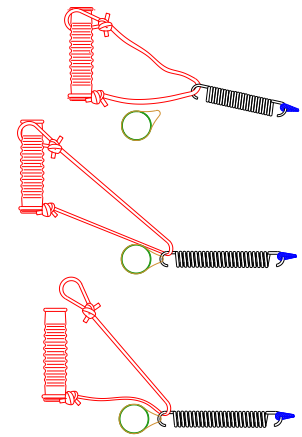

гп060040 Батут диам. 370 см с ограждением Leco-IT IT Street  
 gp060040 Trampoline diam. 370 cm with safety net Leco-IT Street

**ОСОБЕННОСТИ СБОРКИ**

Собирать изделие можно в любом порядке, но натяжение пружин должно быть последней операцией.

**ASSEMBLING FEATURES**

Assemble the product in any sequence, but drawing the spring should be the last.

Сборку сетки начинайте со стороны молнии (4 кольца на стороне)  
 Assemble the safety net starting from the zip side (4 rings per side)

Способ натяжки пружины  
 The way of spring tightening

Обратить внимание на края пружины (более загнутый за полотно)  
 Pay attention to the spring edge (more curved is to the net)

Снизу сетку завязать как показано на рисунке  
 Net bottom side tie as shown in a picture