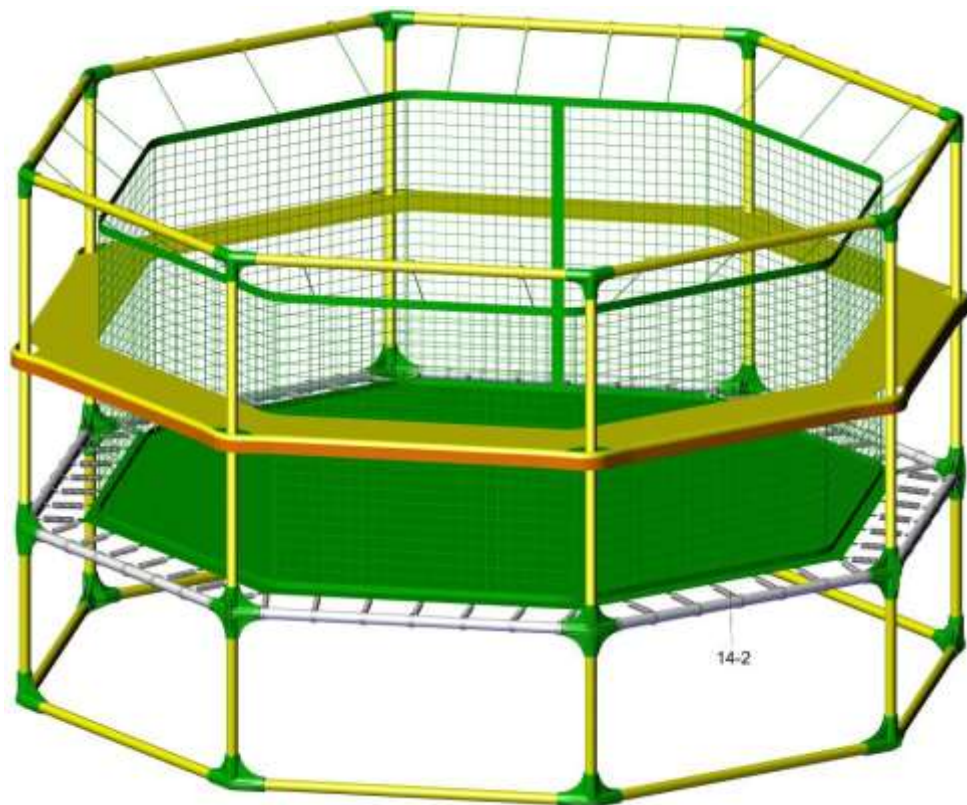

гп060042 Батут диам. 420 см с ограждением Leco-IT IT Street
gp060042 Trampoline diam. 420 cm with safety net Leco-IT Street

* перед установкой на трубы подержите детали в горячей воде (50-60°C)

ОСОБЕННОСТИ СБОРКИ

Собирать изделие можно в любом порядке, но натяжение пружин должно быть последней операцией.

ASSEMBLING FEATURES

Assemble the product in any sequence, but drawing the spring should be the last.

Сборку сетки начинайте со стороны молнии
(4 кольца на стороне)
Assemble the safety net starting from the zip side
(4 rings per side)

Способ натяжки пружины
The way of spring tightening

Обратить внимание на края пружины
(более загнутый за полотно)
Pay attention to the spring edge (more curved is to the net)

Снизу сетку завязать как показано на рисунке
Net bottom side tie as shown in a picture