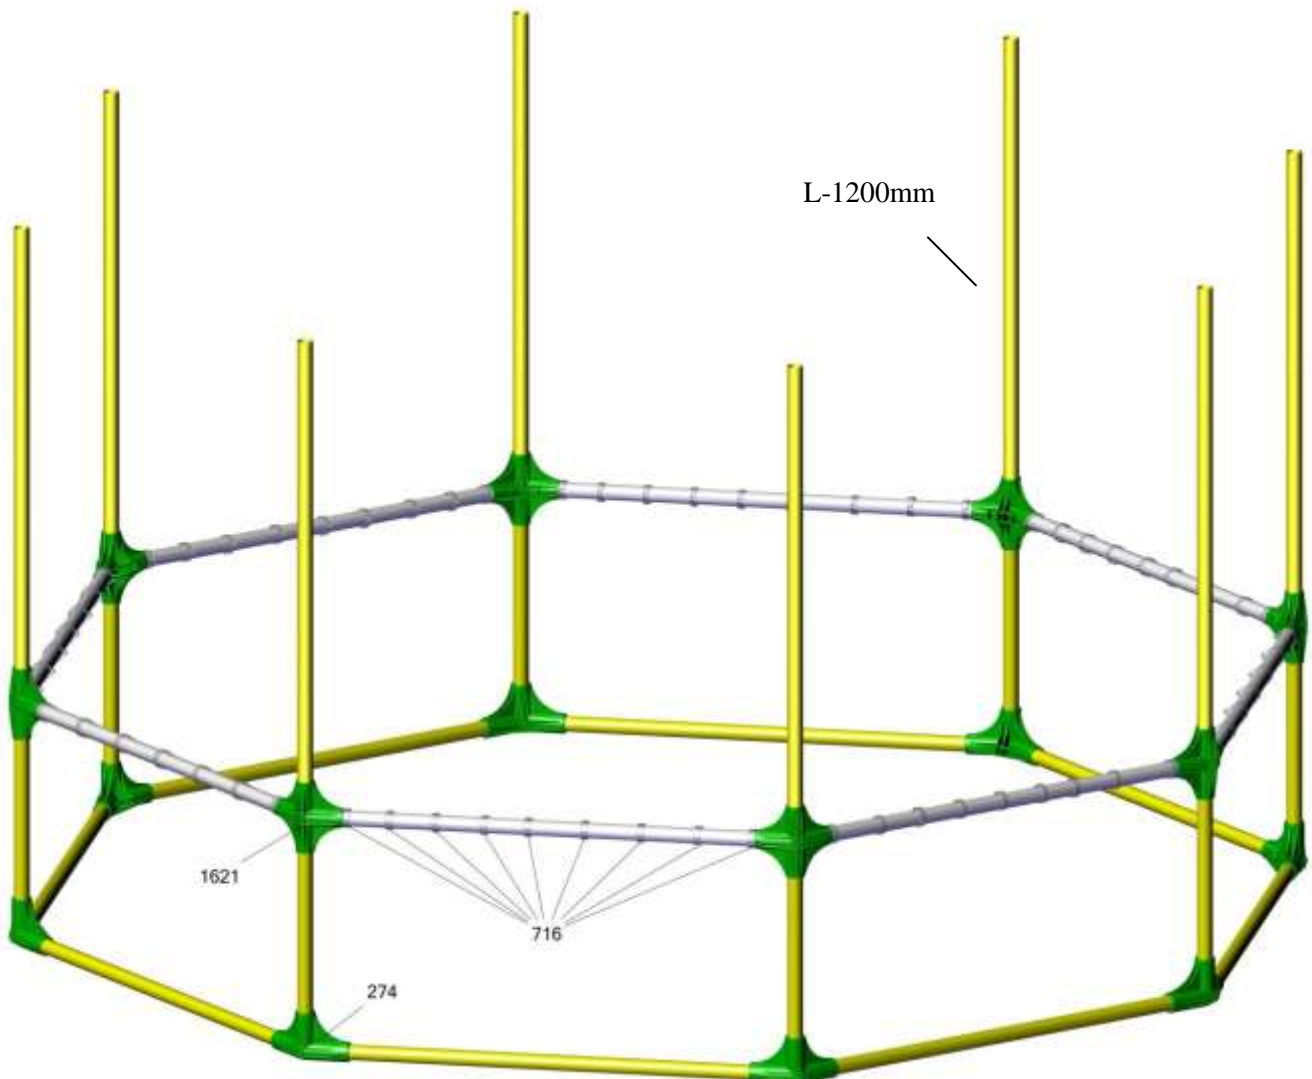

гп060042 Батут диам. 420 см с ограждением Leco-IT IT Street
gp060042 Trampoline diam. 420 cm with safety net Leco-IT Street

* перед установкой на трубы подержите детали в горячей воде (50-60°C)

ОСОБЕННОСТИ СБОРКИ

Собирать изделие можно в любом порядке, но натяжение пружин должно быть последней операцией.

ASSEMBLING FEATURES

Assemble the product in any sequence, but drawing the spring should be the last.

Сборку сетки начинайте со стороны молнии
(4 кольца на стороне)
Assemble the safety net starting from the zip side
(4 rings per side)

Способ натяжки пружины
The way of spring tightening

Обратить внимание на края пружины
(более загнутый за полотно)
Pay attention to the spring edge (more curved is to the net)

Снизу сетку завязать как показано на рисунке
Net bottom side tie as shown in a picture