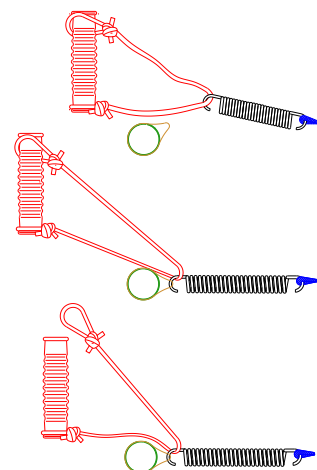

гп060042 Батут диам. 420 см с ограждением Leco-IT IT Street
gp060042 Trampoline diam. 420 cm with safety net Leco-IT Street

* перед установкой на трубы подержите детали в горячей воде (50-60°C)

ОСОБЕННОСТИ СБОРКИ

Собирать изделие можно в любом порядке, но натяжение пружин должно быть последней операцией.

ASSEMBLING FEATURES

Assemble the product in any sequence, but drawing the spring should be the last.

Сборку сетки начинайте со стороны молнии
(4 кольца на стороне)
Assemble the safety net starting from the zip side
(4 rings per side)

Способ натяжки пружины
The way of spring tightening

Обратить внимание на края пружины
(более загнутый за полотно)
Pay attention to the spring edge (more curved is to the net)

Снизу сетку завязать как показано на рисунке
Net bottom side tie as shown in a picture