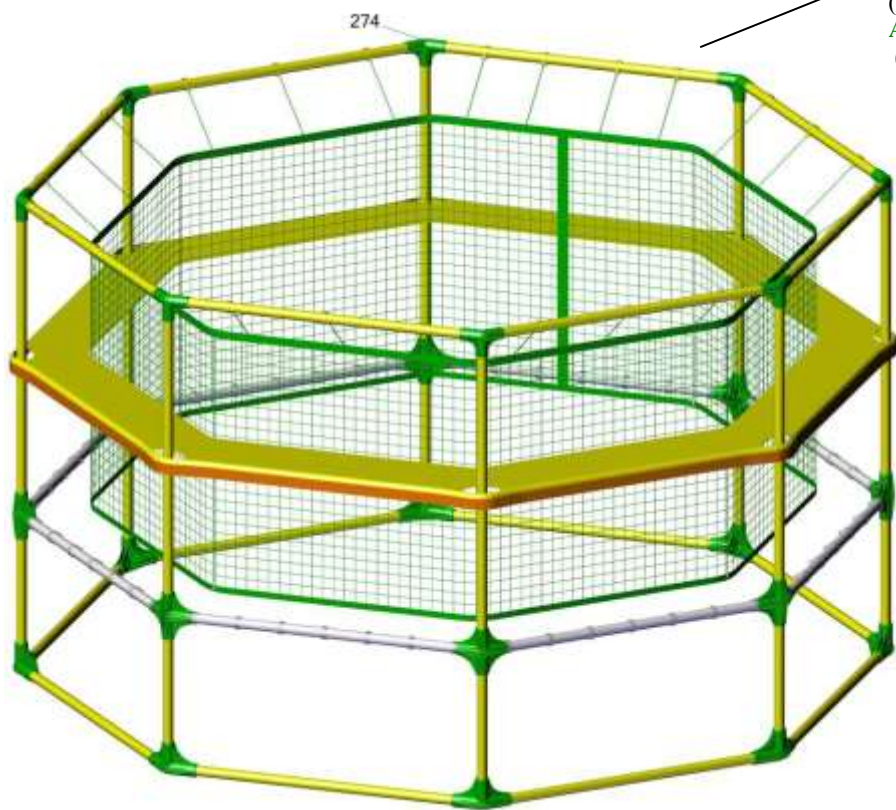

гп060042 Батут диам. 420 см с ограждением Leco-IT IT Street
gp060042 Trampoline diam. 420 cm with safety net Leco-IT Street

* перед установкой на трубы подержите детали в горячей воде (50-60°C)

ОСОБЕННОСТИ СБОРКИ

Собирать изделие можно в любом порядке, но натяжение пружин должно быть последней операцией.

ASSEMBLING FEATURES

Assemble the product in any sequence, but drawing the spring should be the last.

Сборку сетки начинайте со стороны молнии
(4 кольца на стороне)
Assemble the safety net starting from the zip side
(4 rings per side)

Способ натяжки пружины
The way of spring tightening

Обратить внимание на края пружины
(более загнутый за полотно)
Pay attention to the spring edge (more curved is to the net)

Снизу сетку завязать как показано на рисунке
Net bottom side tie as shown in a picture