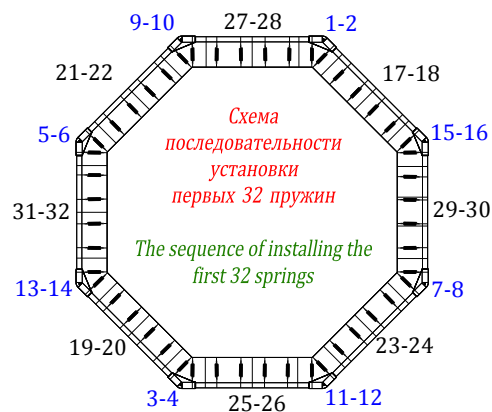

Способ натяжки пружины
The way of spring tightening