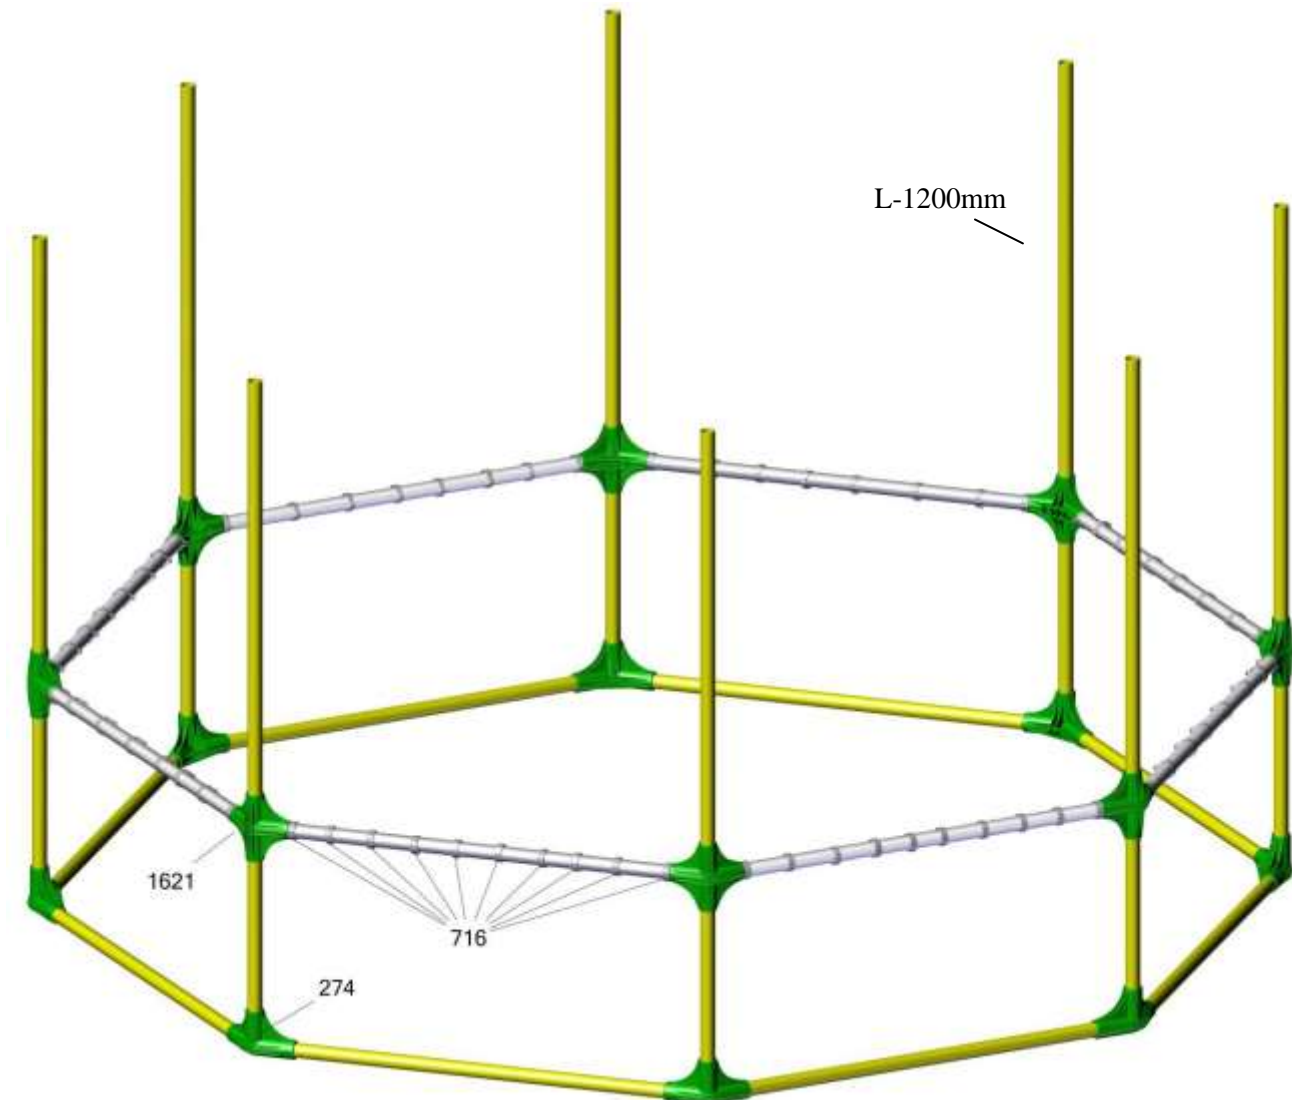

гп060044 Батут диам. 470 см с ограждением Leco-IT IT Street
gp060044 Trampoline diam. 470 cm with safety net Leco-IT Street

ОСОБЕННОСТИ СБОРКИ

Собирать изделие можно в любом порядке, но натяжение пружин должно быть последней операцией.

ASSEMBLING FEATURES

Assemble the product in any sequence, but drawing the spring should be the last.

Сборку сетки начинайте со стороны молнии
(4 кольца на стороне)
Assemble the safety net starting from the zip side
(4 rings per side)

Способ натяжки пружины
The way of spring tightening

Обратить внимание на края пружины (более загнутый за полотно)
Pay attention to the spring edge (more curved is to the net)

Снизу сетку завязать как показано на рисунке
Net bottom side tie as shown in a picture