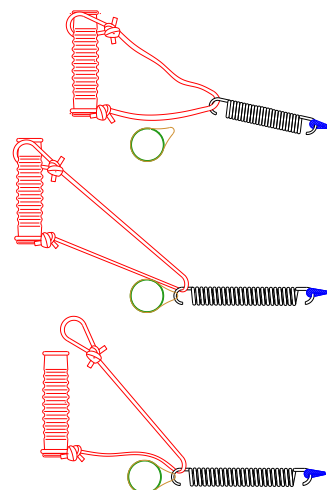

гп060044 Батут диам. 470 см с ограждением Leco-IT IT Street
gp060044 Trampoline diam. 470 cm with safety net Leco-IT Street

ОСОБЕННОСТИ СБОРКИ

Собирать изделие можно в любом порядке, но натяжение пружин должно быть последней операцией.

ASSEMBLING FEATURES

Assemble the product in any sequence, but drawing the spring should be the last.

Сборку сетки начинайте со стороны молнии
(4 кольца на стороне)
Assemble the safety net starting from the zip side
(4 rings per side)

Способ натяжки пружины
The way of spring tightening

Обратить внимание на края пружины (более загнутый за полотно)
Pay attention to the spring edge (more curved is to the net)

Снизу сетку завязать как показано на рисунке
Net bottom side tie as shown in a picture