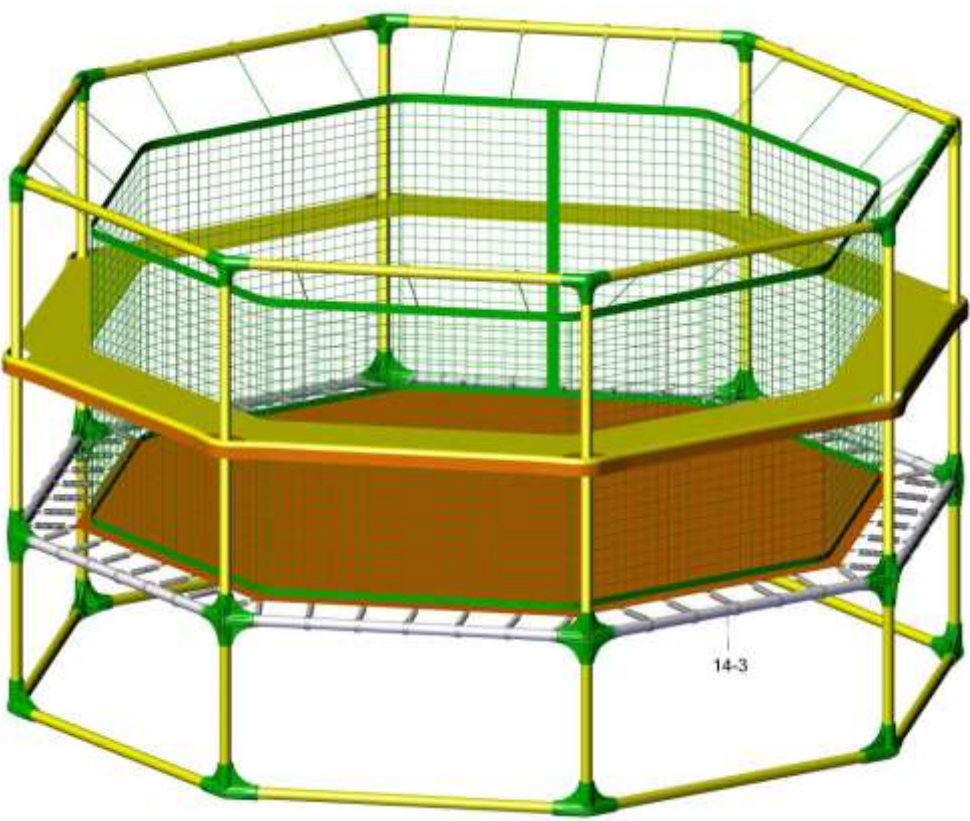

гп060044 Батут диам. 470 см с ограждением Leco-IT IT Street
gp060044 Trampoline diam. 470 cm with safety net Leco-IT Street

ОСОБЕННОСТИ СБОРКИ

Собирать изделие можно в любом порядке, но натяжение пружин должно быть последней операцией.

ASSEMBLING FEATURES

Assemble the product in any sequence, but drawing the spring should be the last.

Сборку сетки начинайте со стороны молнии
(4 кольца на стороне)
Assemble the safety net starting from the zip side
(4 rings per side)

Способ натяжки пружины
The way of spring tightening

Обратить внимание на края пружины (более загнутый за полотно)
Pay attention to the spring edge (more curved is to the net)

Снизу сетку завязать как показано на рисунке
Net bottom side tie as shown in a picture