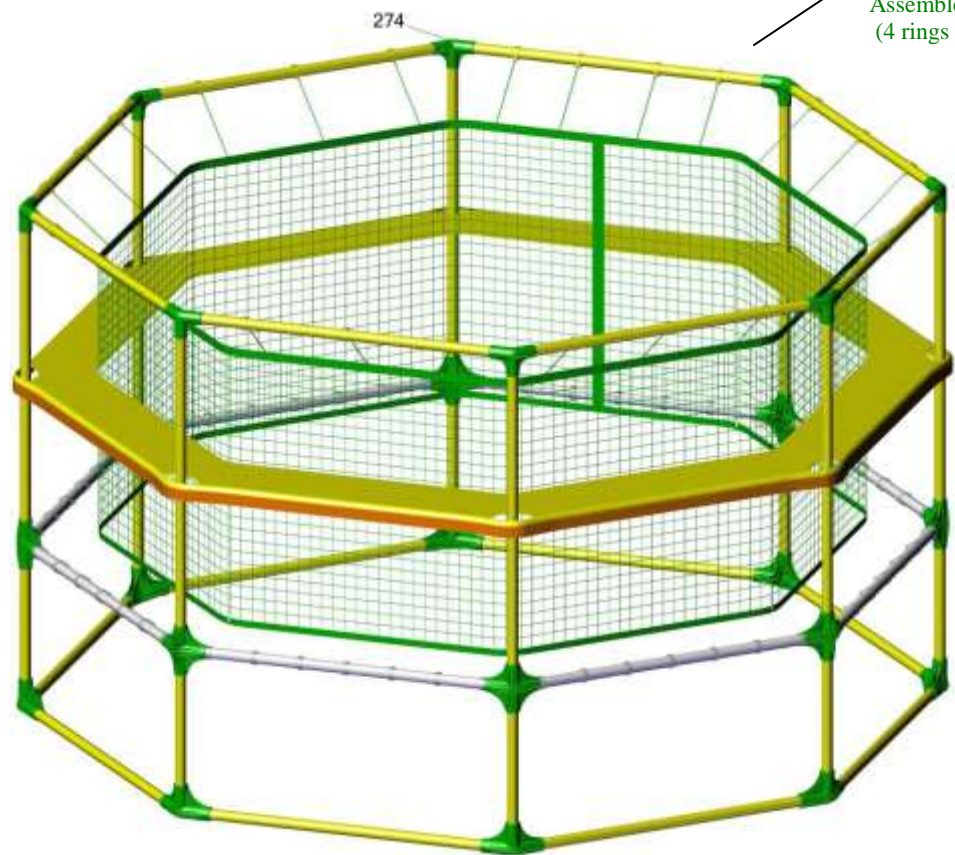

гп060044 Батут диам. 470 см с ограждением Leco-IT IT Street
gp060044 Trampoline diam. 470 cm with safety net Leco-IT Street

ОСОБЕННОСТИ СБОРКИ

Собирать изделие можно в любом порядке, но натяжение пружин должно быть последней операцией.

ASSEMBLING FEATURES

Assemble the product in any sequence, but drawing the spring should be the last.

Сборку сетки начинайте со стороны молнии
(4 кольца на стороне)
Assemble the safety net starting from the zip side
(4 rings per side)

Способ натяжки пружины
The way of spring tightening

Обратить внимание на края пружины (более загнутый за полотно)
Pay attention to the spring edge (more curved is to the net)

Снизу сетку завязать как показано на рисунке
Net bottom side tie as shown in a picture