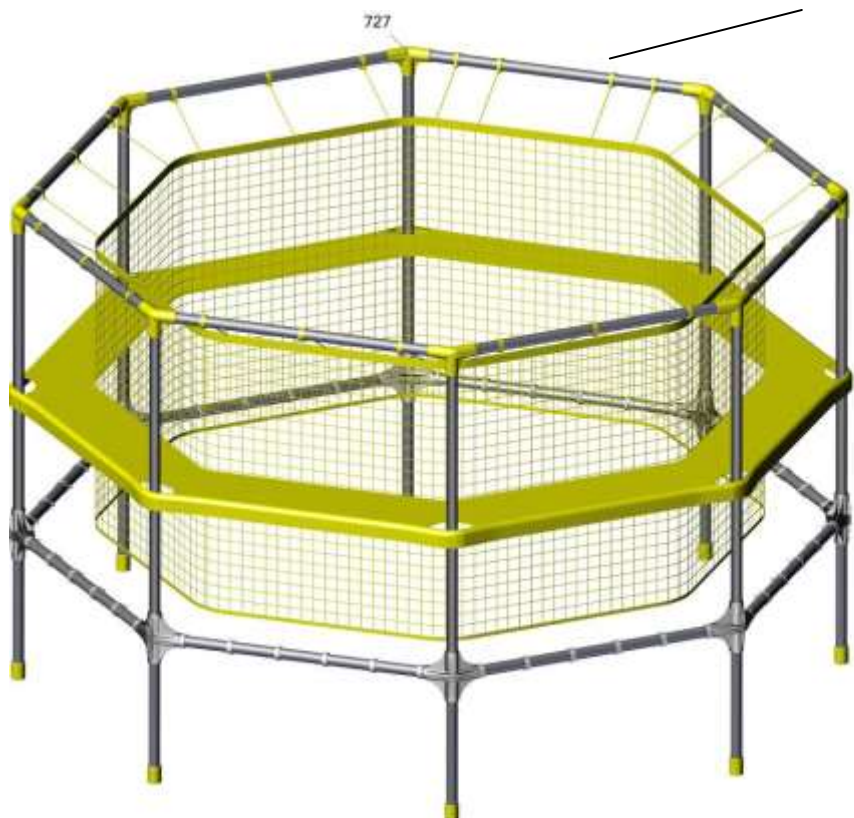

гп060117 Батут диам. 270 см с ограждением Starter gp060117 Trampoline diam. 270 cm with safety net Starter

ОСОБЕННОСТИ СБОРКИ

Собирать изделие можно в любом порядке, но натяжение пружин должно быть последней операцией.

ASSEMBLING FEATURES

Assemble the product in any sequence, but drawing the spring should be the last.

трубы с заглушками вставляются в поз.1612
pipes with plugs are inserted into position 1612

727

Сборку сетки начинайте со стороны молнии
(4 кольца на стороне)
Assemble the safety net starting from the zip side
(4 rings per side)

Способ натяжки пружины
The way of spring tightening

Снизу сетку цеплять только за угловые пружины
Hitch up the mesh bottom for corner springs only

Заводской номер партии _____
Serial number of the Party _____
ФИО упаковщика _____
Name of the packer _____
Дата упаковки _____
Packaging date _____
ФИО контролера ОТК _____
Name of the controller from TCD _____