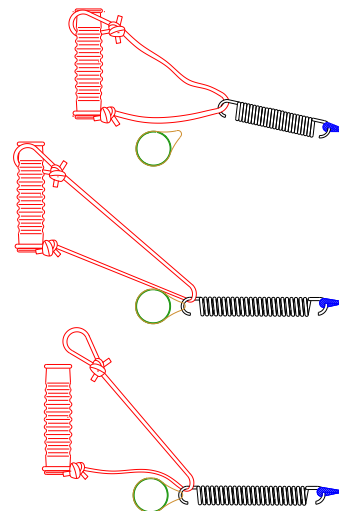

гп060117 Батут диам. 270 см с ограждением Starter gp060117 Trampoline diam. 270 cm with safety net Starter

ОСОБЕННОСТИ СБОРКИ

Собирать изделие можно в любом порядке, но натяжение пружин должно быть последней операцией.

ASSEMBLING FEATURES

Assemble the product in any sequence, but drawing the spring should be the last.

трубы с заглушками вставляются в поз.1612
pipes with plugs are inserted into position 1612

727

Сборку сетки начинайте со стороны молнии
(4 кольца на стороне)
Assemble the safety net starting from the zip side
(4 rings per side)

Способ натяжки пружины
The way of spring tightening

Снизу сетку цеплять только за угловые пружины
Hitch up the mesh bottom for corner springs only

Заводской номер партии _____
Serial number of the Party _____
ФИО упаковщика _____
Name of the packer _____
Дата упаковки _____
Packaging date _____
ФИО контролера ОТК _____
Name of the controller from TCD _____