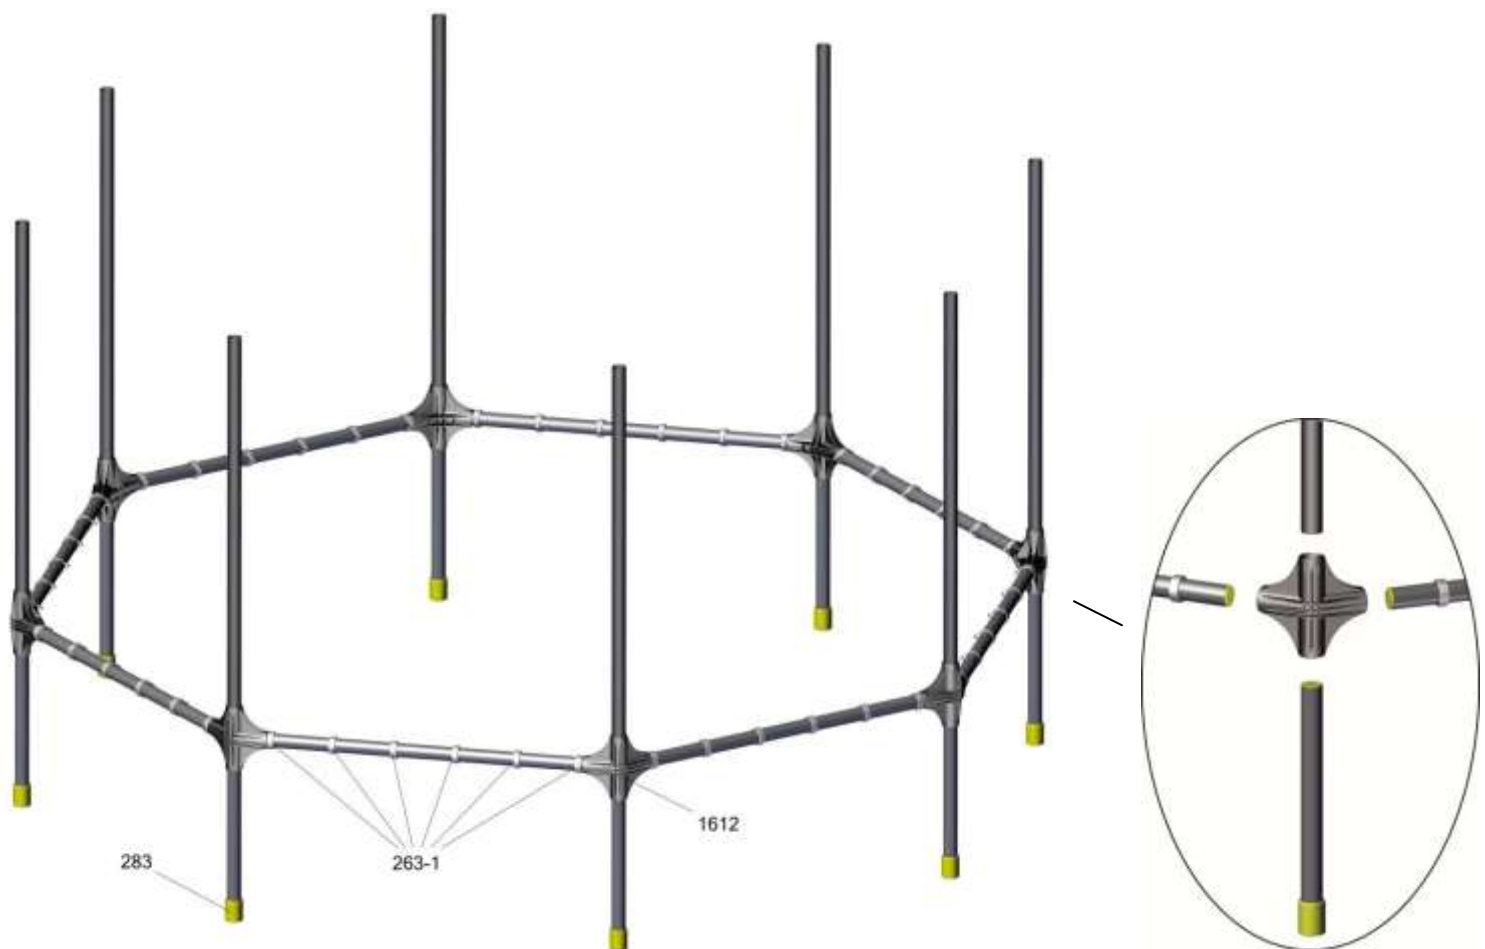

гп060117 Батут диам. 270 см с ограждением Starter gp060117 Trampoline diam. 270 cm with safety net Starter

ОСОБЕННОСТИ СБОРКИ

Собирать изделие можно в любом порядке, но натяжение пружин должно быть последней операцией.

ASSEMBLING FEATURES

Assemble the product in any sequence, but drawing the spring should be the last.

трубы с заглушками вставляются в поз.1612
pipes with plugs are inserted into position 1612

727

Сборку сетки начинайте со стороны молнии
(4 кольца на стороне)
Assemble the safety net starting from the zip side
(4 rings per side)

Способ натяжки пружины
The way of spring tightening

Снизу сетку цеплять только за угловые пружины
Hitch up the mesh bottom for corner springs only

Заводской номер партии _____
Serial number of the Party _____
ФИО упаковщика _____
Name of the packer _____
Дата упаковки _____
Packaging date _____
ФИО контролера ОТК _____
Name of the controller from TCD _____