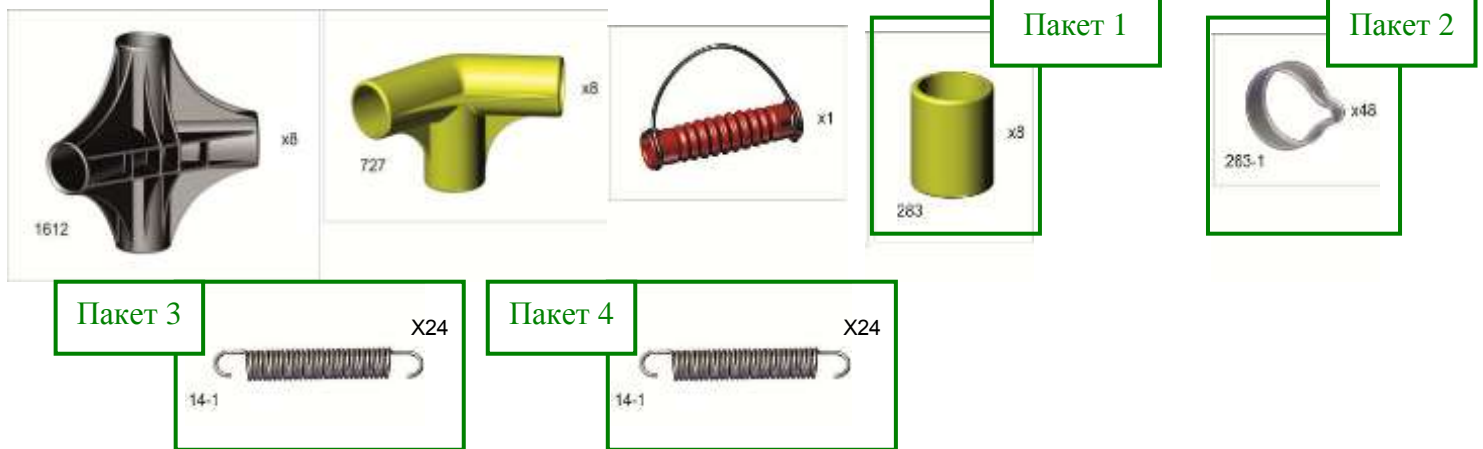

гп060117 Батут диам. 270 см с ограждением Starter gp060117 Trampoline diam. 270 cm with safety net Starter

ОСОБЕННОСТИ СБОРКИ

Собирать изделие можно в любом порядке, но натяжение пружин должно быть последней операцией.

ASSEMBLING FEATURES

Assemble the product in any sequence, but drawing the spring should be the last.

трубы с заглушками вставляются в поз.1612
pipes with plugs are inserted into position 1612

727

Сборку сетки начинайте со стороны молнии
(4 кольца на стороне)
Assemble the safety net starting from the zip side
(4 rings per side)

Способ натяжки пружины
The way of spring tightening

Снизу сетку цеплять только за угловые пружины
Hitch up the mesh bottom for corner springs only

Заводской номер партии _____
Serial number of the Party _____
ФИО упаковщика _____
Name of the packer _____
Дата упаковки _____
Packaging date _____
ФИО контролера ОТК _____
Name of the controller from TCD _____