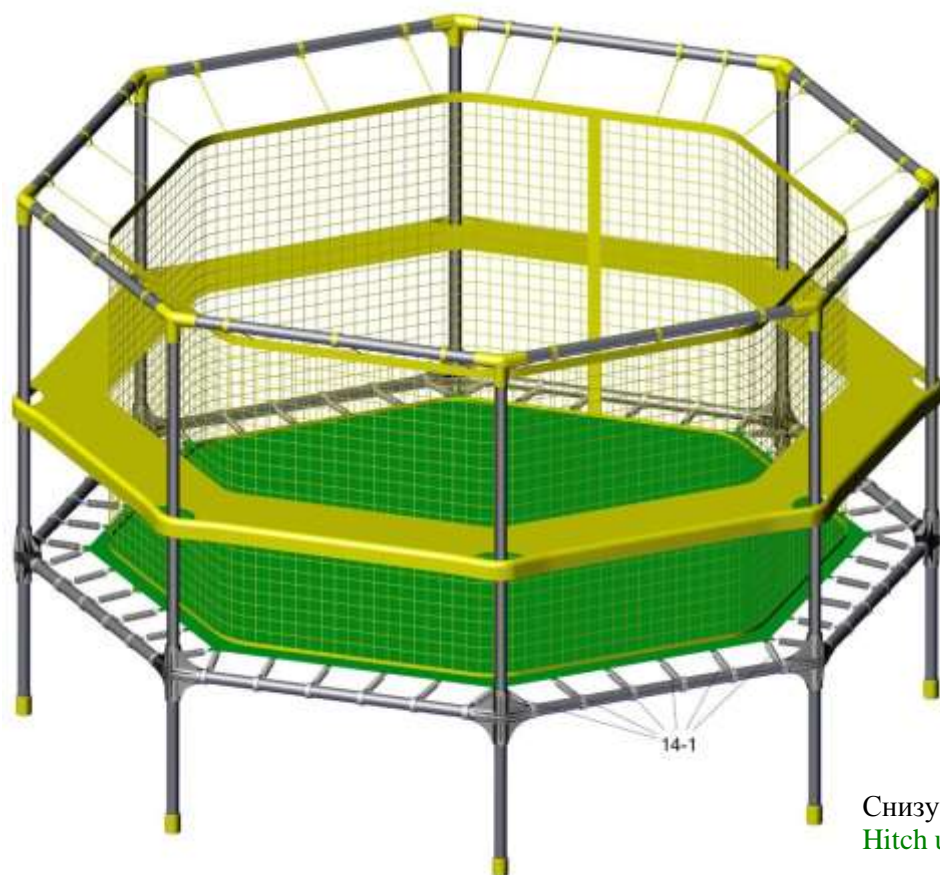

гп060117 Батут диам. 270 см с ограждением Starter gp060117 Trampoline diam. 270 cm with safety net Starter

ОСОБЕННОСТИ СБОРКИ

Собирать изделие можно в любом порядке, но натяжение пружин должно быть последней операцией.

ASSEMBLING FEATURES

Assemble the product in any sequence, but drawing the spring should be the last.

трубы с заглушками вставляются в поз.1612
pipes with plugs are inserted into position 1612

727

Сборку сетки начинайте со стороны молнии
(4 кольца на стороне)
Assemble the safety net starting from the zip side
(4 rings per side)

Способ натяжки пружины
The way of spring tightening

Снизу сетку цеплять только за угловые пружины
Hitch up the mesh bottom for corner springs only

Заводской номер партии _____
Serial number of the Party _____
ФИО упаковщика _____
Name of the packer _____
Дата упаковки _____
Packaging date _____
ФИО контролера ОТК _____
Name of the controller from TCD _____