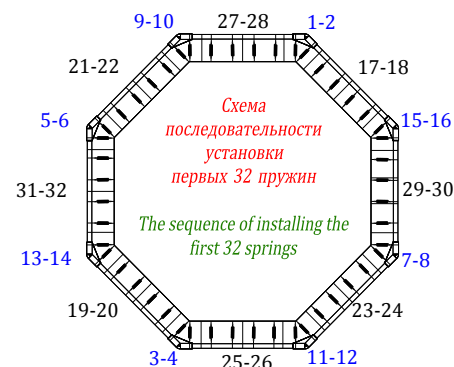

Сборку сетки начинайте со стороны молнии
(4 кольца на стороне)
Assemble the safety net starting from the zip side
(4 rings per side)

Способ натяжки пружины
The way of spring tightening