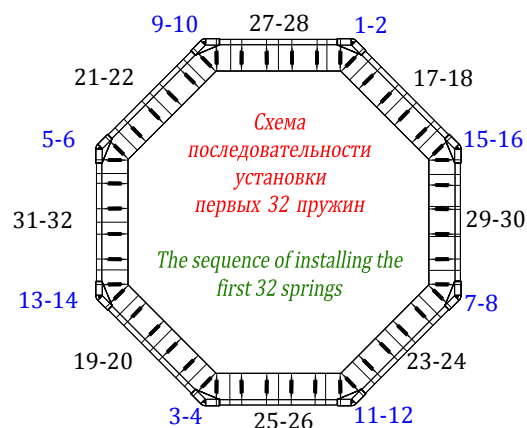

Способ натяжки пружины
The way of spring tightening