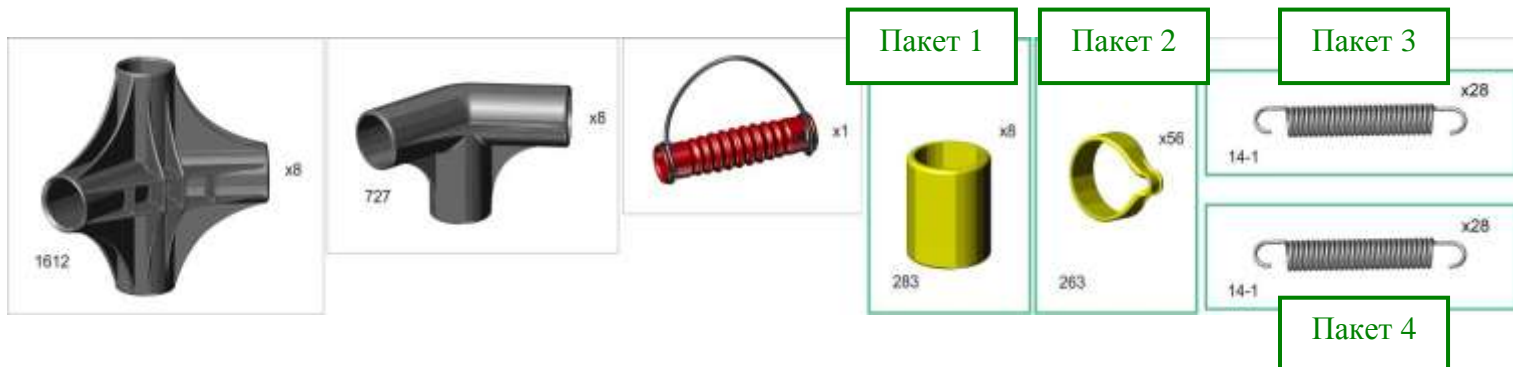

гп060119 Батут диам. 310 см с ограждением Starter gp060119 Trampoline diam. 310 cm with safety net Starter

Фабрика Лекo осуществляет очень строгий контроль комплектации, отсутствие детали крайне маловероятно. Однако, в случае пересорта или отсутствия пластиковой детали или метизов (болтов, винтов, гаек и шайб), сфотографируйте выкладку пластиковых деталей и метизов и вышлите фото на адрес службы техподдержки Лекo stplico@gmail.com. Также сфотографируйте и вышлите фото штампа с последней страницы инструкции по сборке, где указан номер комплектовщика и другие необходимые данные.

ОСОБЕННОСТИ СБОРКИ

Собирать изделие можно в любом порядке, но натяжение пружин должно быть последней операцией.

ASSEMBLING FEATURES

Assemble the product in any sequence, but drawing the spring should be the last.

Сборку сетки начинайте со стороны молнии
(4 кольца на стороне)
Assemble the safety net starting from the zip side
(4 rings per side)

Способ натяжки пружины
The way of spring tightening

Снизу сетку цепляют только за угловые пружины
Hitch up the mesh bottom for corner springs only