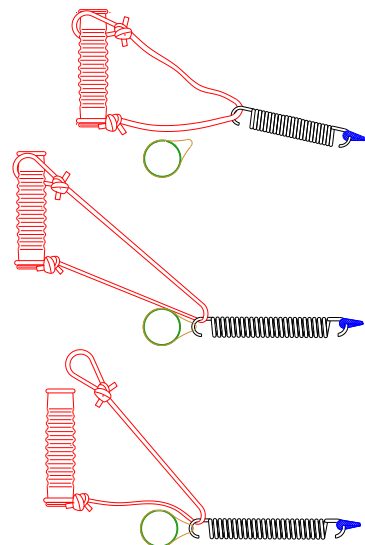

гп060119 Батут диам. 310 см с ограждением Starter gp060119 Trampoline diam. 310 cm with safety net Starter

Фабрика Лекo осуществляет очень строгий контроль комплектации, отсутствие детали крайне маловероятно. Однако, в случае пересорта или отсутствия пластиковой детали или метизов (болтов, винтов, гаек и шайб), сфотографируйте выкладку пластиковых деталей и метизов и вышлите фото на адрес службы техподдержки Лекo stplico@gmail.com. Также сфотографируйте и вышлите фото штампа с последней страницы инструкции по сборке, где указан номер комплектовщика и другие необходимые данные.

ОСОБЕННОСТИ СБОРКИ

Собирать изделие можно в любом порядке, но натяжение пружин должно быть последней операцией.

ASSEMBLING FEATURES

Assemble the product in any sequence, but drawing the spring should be the last.

Сборку сетки начинайте со стороны молнии
(4 кольца на стороне)
Assemble the safety net starting from the zip side
(4 rings per side)

Способ натяжки пружины
The way of spring tightening

Снизу сетку цепляют только за угловые пружины
Hitch up the mesh bottom for corner springs only