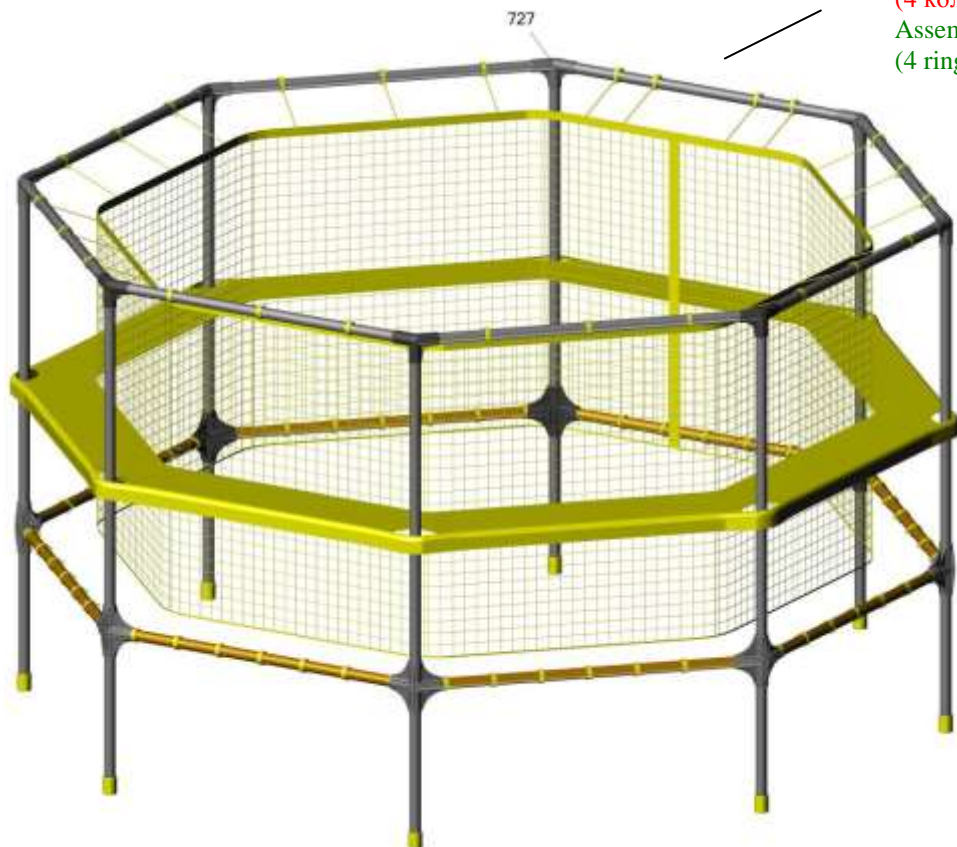

гп060119 Батут диам. 310 см с ограждением Starter gp060119 Trampoline diam. 310 cm with safety net Starter

Фабрика Лекo осуществляет очень строгий контроль комплектации, отсутствие детали крайне маловероятно. Однако, в случае пересорта или отсутствия пластиковой детали или метизов (болтов, винтов, гаек и шайб), сфотографируйте выкладку пластиковых деталей и метизов и вышлите фото на адрес службы техподдержки Лекo stplico@gmail.com. Также сфотографируйте и вышлите фото штампа с последней страницы инструкции по сборке, где указан номер комплектовщика и другие необходимые данные.

ОСОБЕННОСТИ СБОРКИ

Собирать изделие можно в любом порядке, но натяжение пружин должно быть последней операцией.

ASSEMBLING FEATURES

Assemble the product in any sequence, but drawing the spring should be the last.

Сборку сетки начинайте со стороны молнии
(4 кольца на стороне)
Assemble the safety net starting from the zip side
(4 rings per side)

Способ натяжки пружины
The way of spring tightening

Снизу сетку цепляют только за угловые пружины
Hitch up the mesh bottom for corner springs only