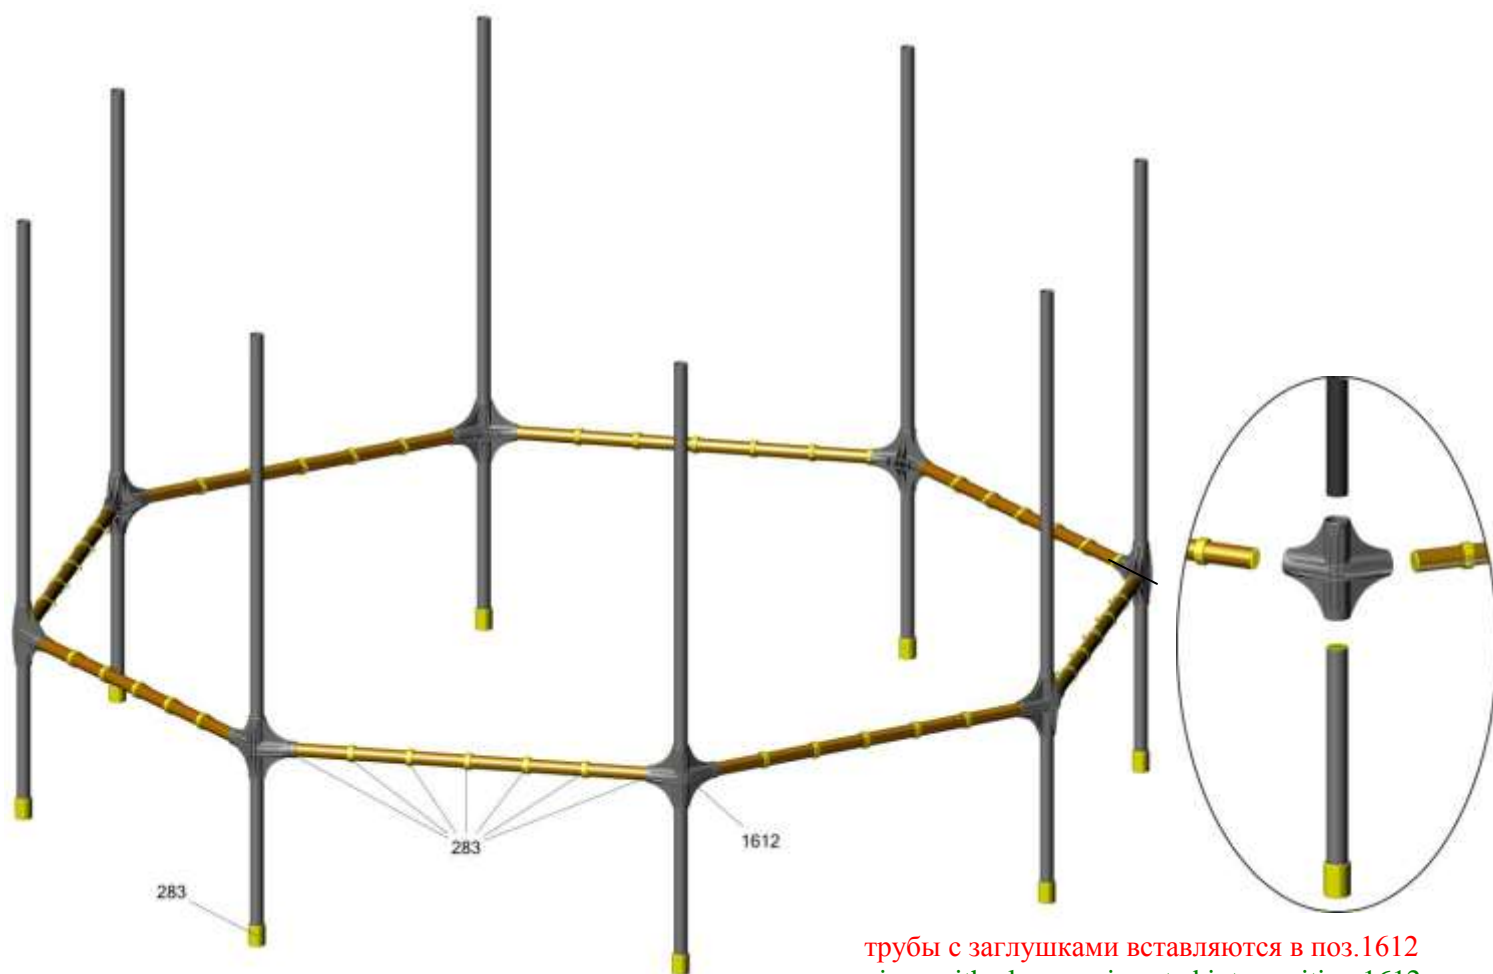

гп060119 Батут диам. 310 см с ограждением Starter gp060119 Trampoline diam. 310 cm with safety net Starter

Фабрика Лекo осуществляет очень строгий контроль комплектации, отсутствие детали крайне маловероятно. Однако, в случае пересорта или отсутствия пластиковой детали или метизов (болтов, винтов, гаек и шайб), сфотографируйте выкладку пластиковых деталей и метизов и вышлите фото на адрес службы техподдержки Лекo stplico@gmail.com. Также сфотографируйте и вышлите фото штампа с последней страницы инструкции по сборке, где указан номер комплектовщика и другие необходимые данные.

ОСОБЕННОСТИ СБОРКИ

Собирать изделие можно в любом порядке, но натяжение пружин должно быть последней операцией.

ASSEMBLING FEATURES

Assemble the product in any sequence, but drawing the spring should be the last.

Сборку сетки начинайте со стороны молнии
(4 кольца на стороне)
Assemble the safety net starting from the zip side
(4 rings per side)

Способ натяжки пружины
The way of spring tightening

Снизу сетку цепляют только за угловые пружины
Hitch up the mesh bottom for corner springs only