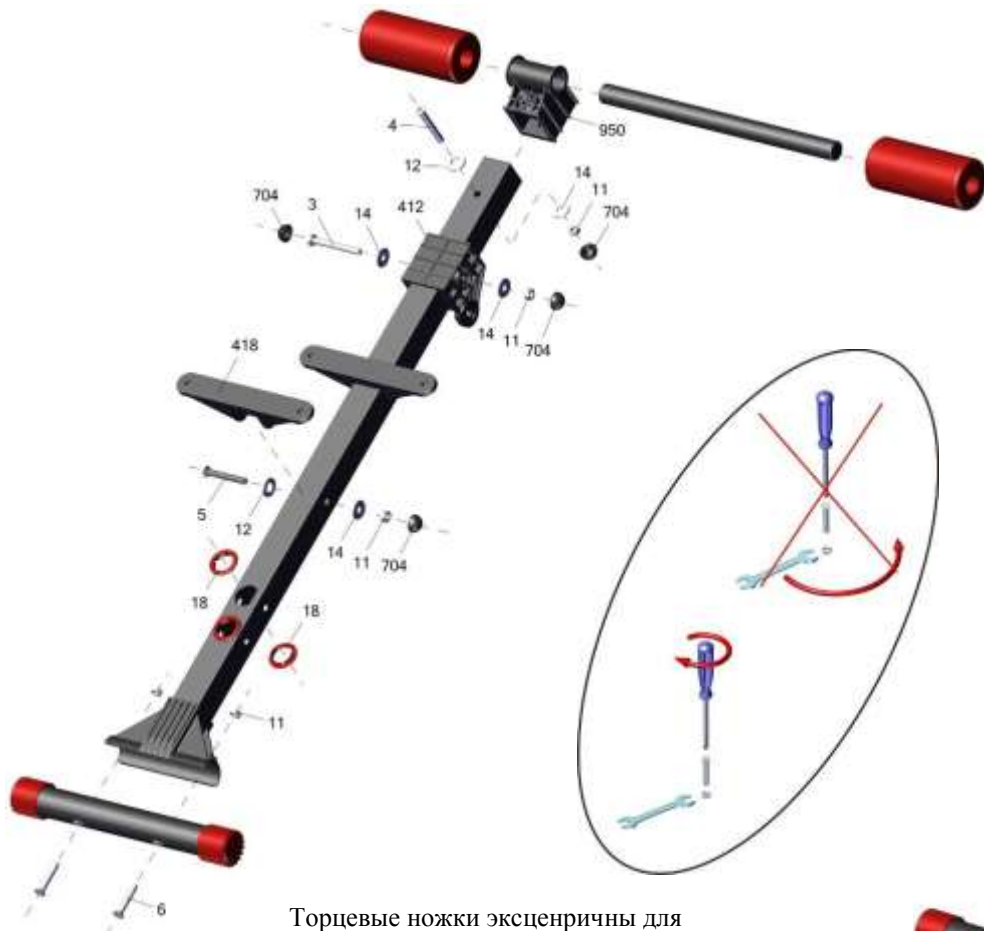

гп040010 Скамья универсальная для пресса и мышц спины Leco-IT Home
 гп040010 Universal ABS and back bench Leco-IT Home

Пакет 1

**крепеж
fastener**

Пакет 2

№	изображение в масштабе 1:1 image at 1:1	кол-во quantity	№	изображение в масштабе 1:1 image at 1:1	кол-во quantity
2	в10x75	x1	10	г10сам	x1
3	в8x70	x1	11	г8	x9
4	в8x70потай	x1	12	ш12	x4
5	в8x60 потай	x3	13	ш10	x2
6	в8x45 потай	x4	14	ш8	x9
7	в6x40	x1	16	ш6 увелич	x2
8	в6x20 потай	x4			
9	г6	x1			

Торцевые ножки эксцентричны для регулировки устойчивости при неровностях пола

Адрес:
 Фабрика спортивных изделий ЛЕКО,
 Россия, 141830, Московская область,
 Дмитровский район, с.Синьково

Address: Post code: 141830
 Sporting Goods Factory, Sinkovo,
 Dmitrov District, Moscow region,
 Russia.