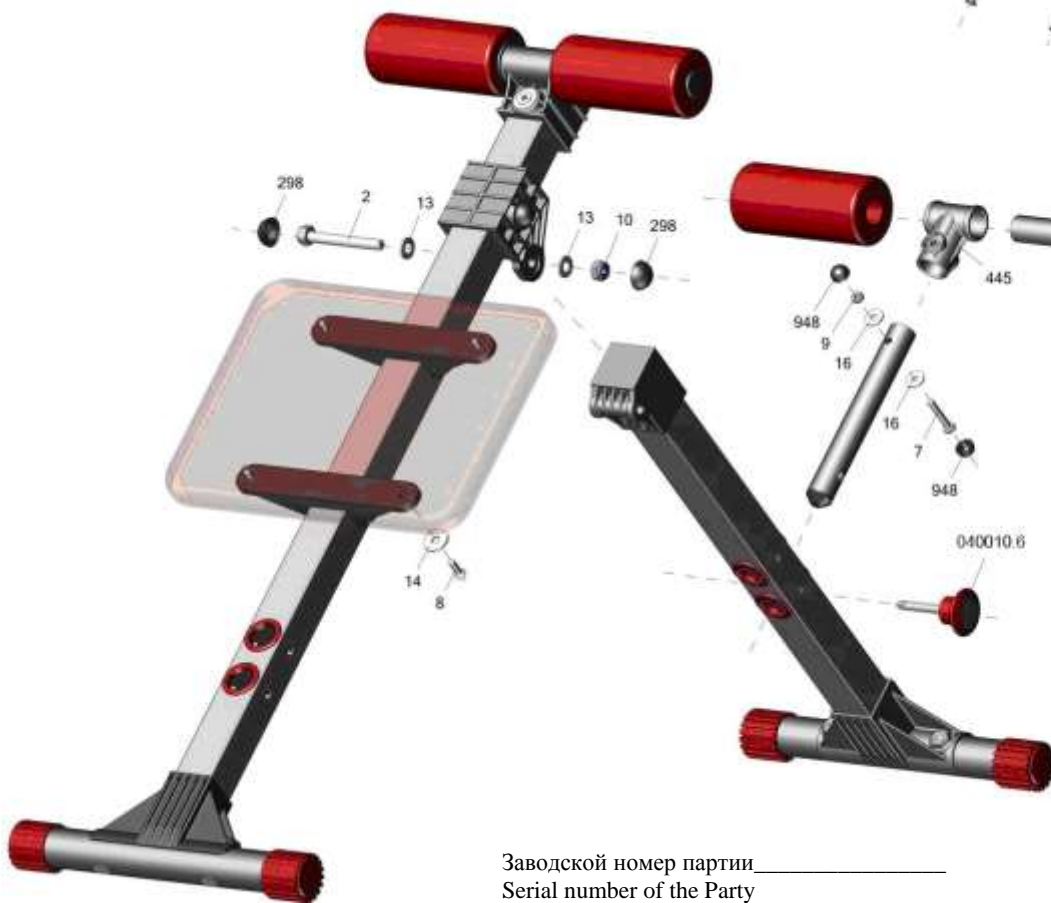

гп040010 Скамья универсальная для пресса и мышц спины Leco-IT Home
 гп040010 Universal ABS and back bench Leco-IT Home

Пакет 1

**крепеж
fastener**

Пакет 2

№	изображение в масштабе 1:1 image at 1:1	кол-во quantity	№	изображение в масштабе 1:1 image at 1:1	кол-во quantity
2	в10x75	x1	10	г10сам	x1
3	в8x70	x1	11	г8	x9
4	в8x70потай	x1	12	ш12	x4
5	в8x60 потай	x3	13	ш10	x2
6	в8x45 потай	x4	14	ш8	x9
7	в6x40	x1	16	ш6 увелич	x2
8	в6x20 потай	x4			
9	г6	x1			

Торцевые ножки эксцентричны для регулировки устойчивости при неровностях пола

Адрес:
 Фабрика спортивных изделий ЛЕКО,
 Россия, 141830, Московская область,
 Дмитровский район, с.Синьково

Address: Post code: 141830
 Sporting Goods Factory, Sinkovo,
 Dmitrov District, Moscow region,
 Russia.