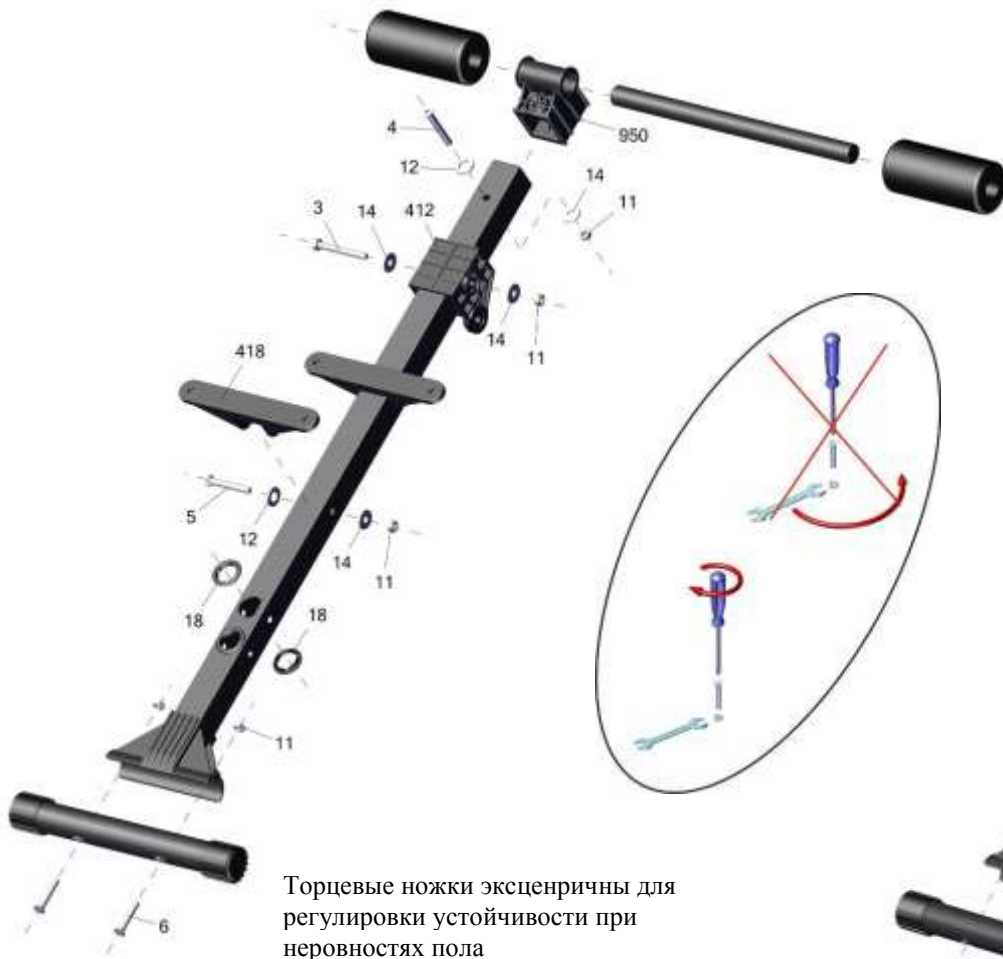

gp418 Скамья универсальная для пресса и мышц спины Starter gp418 Universal ABS and back bench Starter

крепеж fastener			Пакет 2		
№	изображение в масштабе 1:1 image at 1:1	кол-во quantity	№	изображение в масштабе 1:1 image at 1:1	кол-во quantity
2	 в10x75	x1	10	 г10сам	x1
3	 в8x70	x1	11	 г8	x9
4	 в8x70потай	x1	12	 ш12	x4
5	 в8x60 потай	x3	13	 ш10	x2
6	 в8x45 потай	x4	14	 ш8 увелич	x9
7	 в6x40	x1	16	 ш6 увелич	x2
8	 в6x20 потай	x4			
9	 г6	x1			

Торцевые ножки эксцентричны для регулировки устойчивости при неровностях пола

Адрес:

Фабрика спортивных изделий ЛЕКО,
Россия, 141830, Московская область,
Дмитровский район, с.Синьково

Address: Post code: 141830
Sporting Goods Factory, Sinkovo,
Dmitrov District, Moscow region,
Russia.