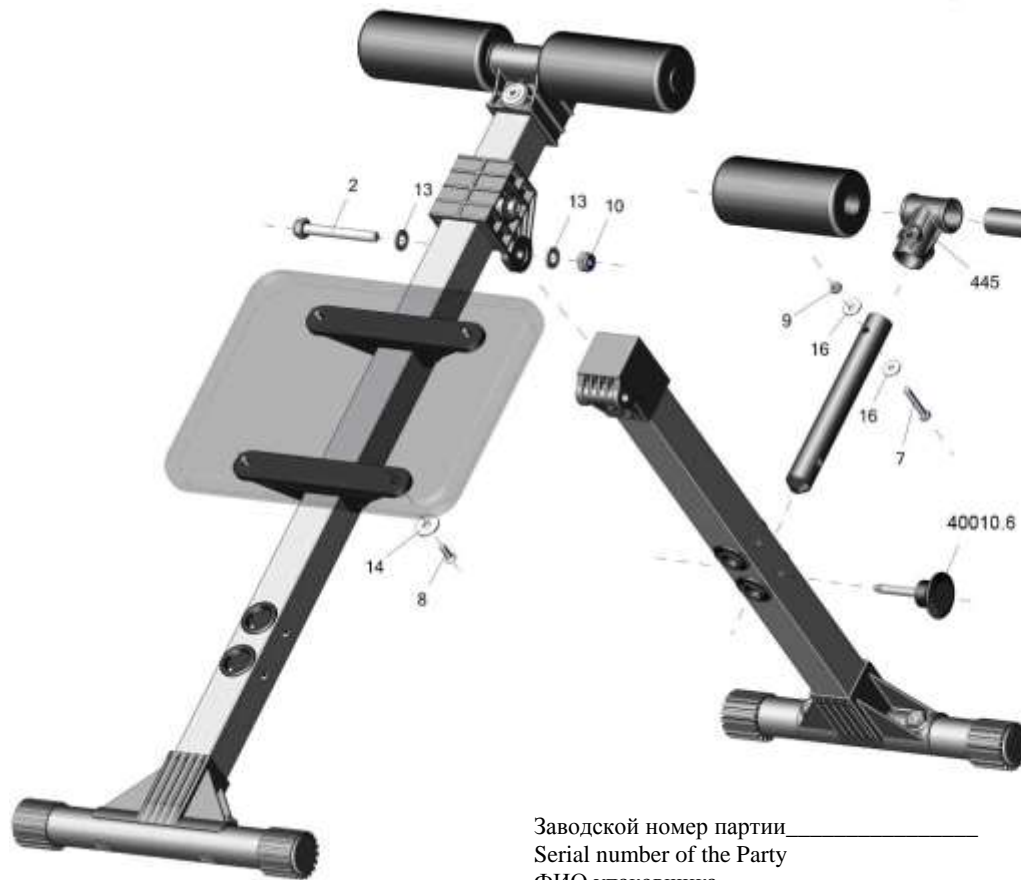

gp418 Скамья универсальная для пресса и мышц спины Starter gp418 Universal ABS and back bench Starter

крепеж fastener			Пакет 2		
№	изображение в масштабе 1:1 image at 1:1	кол-во quantity	№	изображение в масштабе 1:1 image at 1:1	кол-во quantity
2	 в10x75	x1	10	 г10сам	x1
3	 в8x70	x1	11	 г8	x9
4	 в8x70потай	x1	12	 ш12	x4
5	 в8x60 потай	x3	13	 ш10	x2
6	 в8x45 потай	x4	14	 ш8 увелич	x9
7	 в6x40	x1	16	 ш6 увелич	x2
8	 в6x20 потай	x4			
9	 г6	x1			

Торцевые ножки эксцентричны для регулировки устойчивости при неровностях пола

Адрес:

Фабрика спортивных изделий ЛЕКО,
Россия, 141830, Московская область,
Дмитровский район, с.Синьково

Address: Post code: 141830
Sporting Goods Factory, Sinkovo,
Dmitrov District, Moscow region,
Russia.