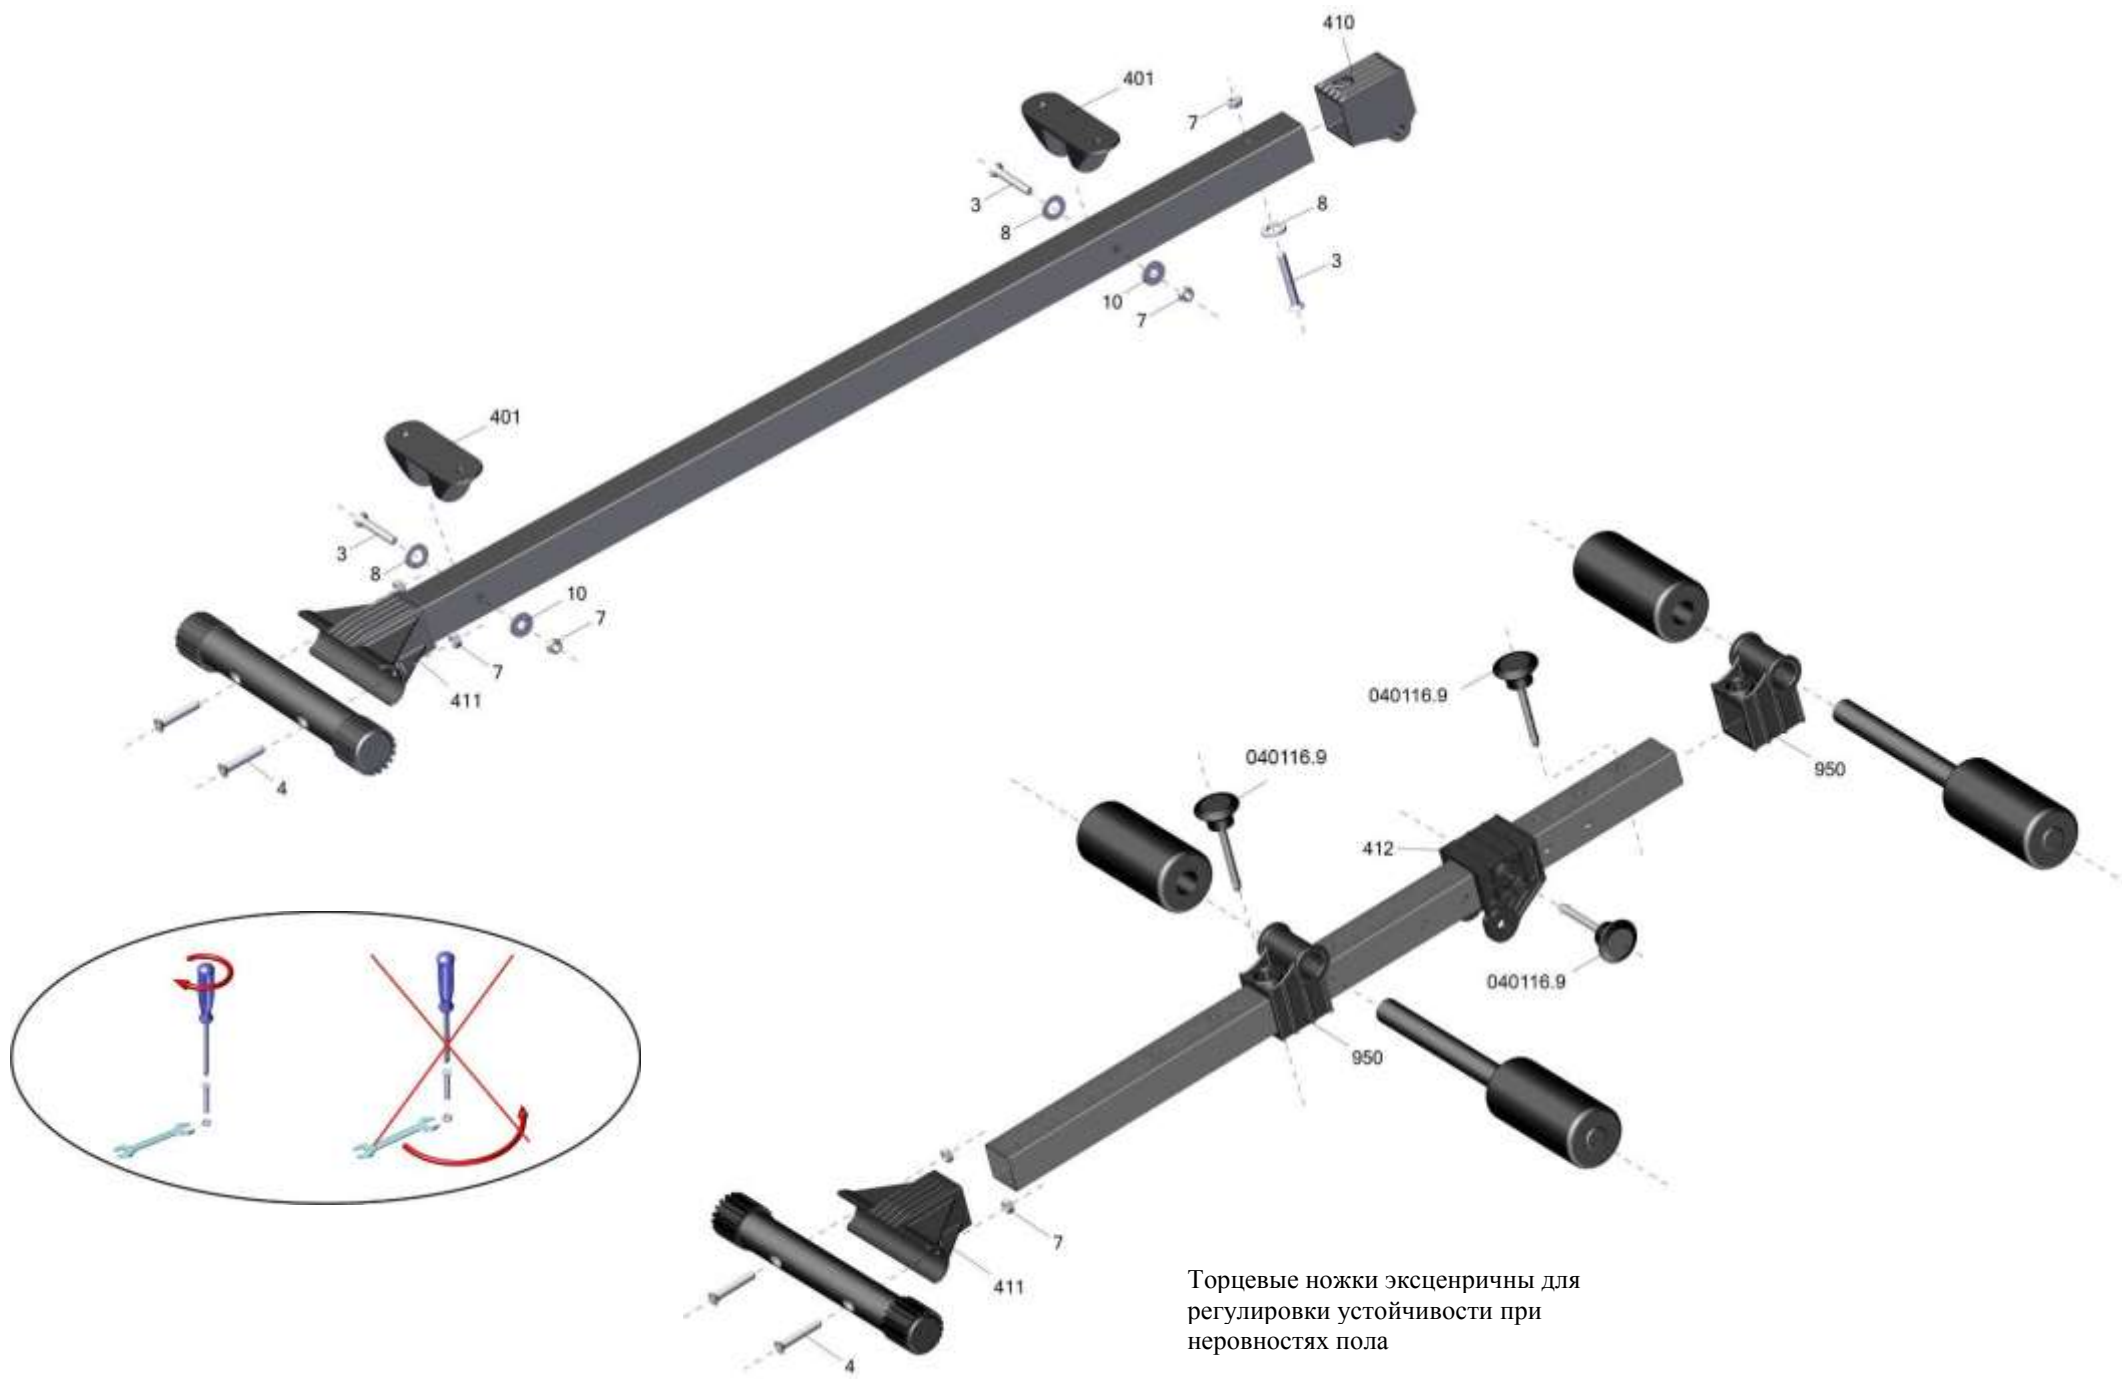

гп420 Скамья для пресса прямая Starter gp420 Bench for abdominal prelum exercise, straight, Starter

Перед началом сборки надо вырезать таблички с номерами, изображениями в масштабе 1:1 и количествами болтов, винтов, гаек и шайб и сделать их сортировку, это резко облегчит сборку.
Before the assembly cut out the pieces with the numbers showing the image at 1:1 and the quantities of the bolts, screws and washers. Sort them out. It will make the assembly significantly easier.

крепеж fastener		Пакет 1			
№	изображение в масштабе 1:1 image at 1:1	кол-во quantity	№	изображение в масштабе 1:1 image at 1:1	кол-во quantity
2	б10x75	x1	7	г8	x7
3	б8x60 потай	x3	8	ш12	x3
4	б8x45 потай	x4	9	ш10	x2
5	б6x16 потай	x4	10	ш8 увелич	x6
6	г10самоконтр	x1			

Торцевые ножки эксцентричны для регулировки устойчивости при неровностях пола

Заводской номер партии _____
 Serial number of the Party _____
 ФИО упаковщика _____
 Name of the packer _____
 Дата упаковки _____
 Packaging date _____
 ФИО контролера ОТК _____
 Name of the controller from TCD _____
 РЭ420 (27.03.18)01.10.18