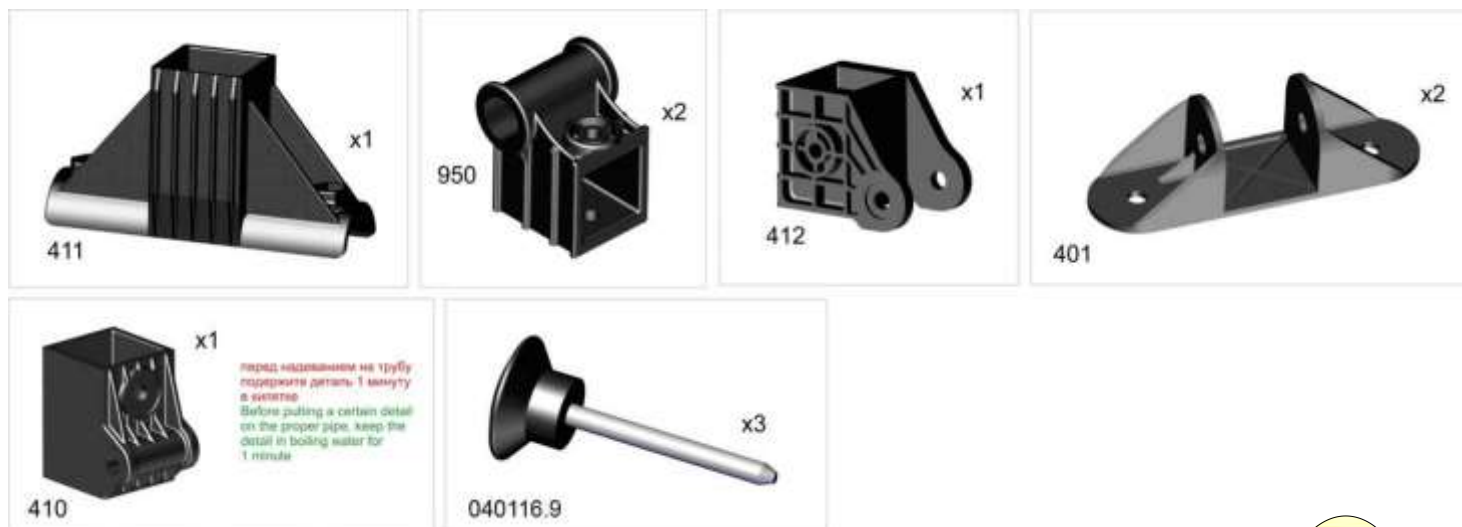

гп420 Скамья для пресса прямая Starter gp420 Bench for abdominal prelum exercise, straight, Starter

Перед началом сборки надо вырезать таблички с номерами, изображениями в масштабе 1:1 и количествами болтов, винтов, гаек и шайб и сделать их сортировку, это резко облегчит сборку.
Before the assembly cut out the pieces with the numbers showing the image at 1:1 and the quantities of the bolts, screws and washers. Sort them out. It will make the assembly significantly easier.

крепеж fastener		Пакет 1			
№	изображение в масштабе 1:1 image at 1:1	кол-во quantity	№	изображение в масштабе 1:1 image at 1:1	кол-во quantity
2	б10x75	x1	7	г8	x7
3	б8x60 потай	x3	8	ш12	x3
4	б8x45 потай	x4	9	ш10	x2
5	б6x16 потай	x4	10	ш8 увелич	x6
6	г10самоконтр	x1			