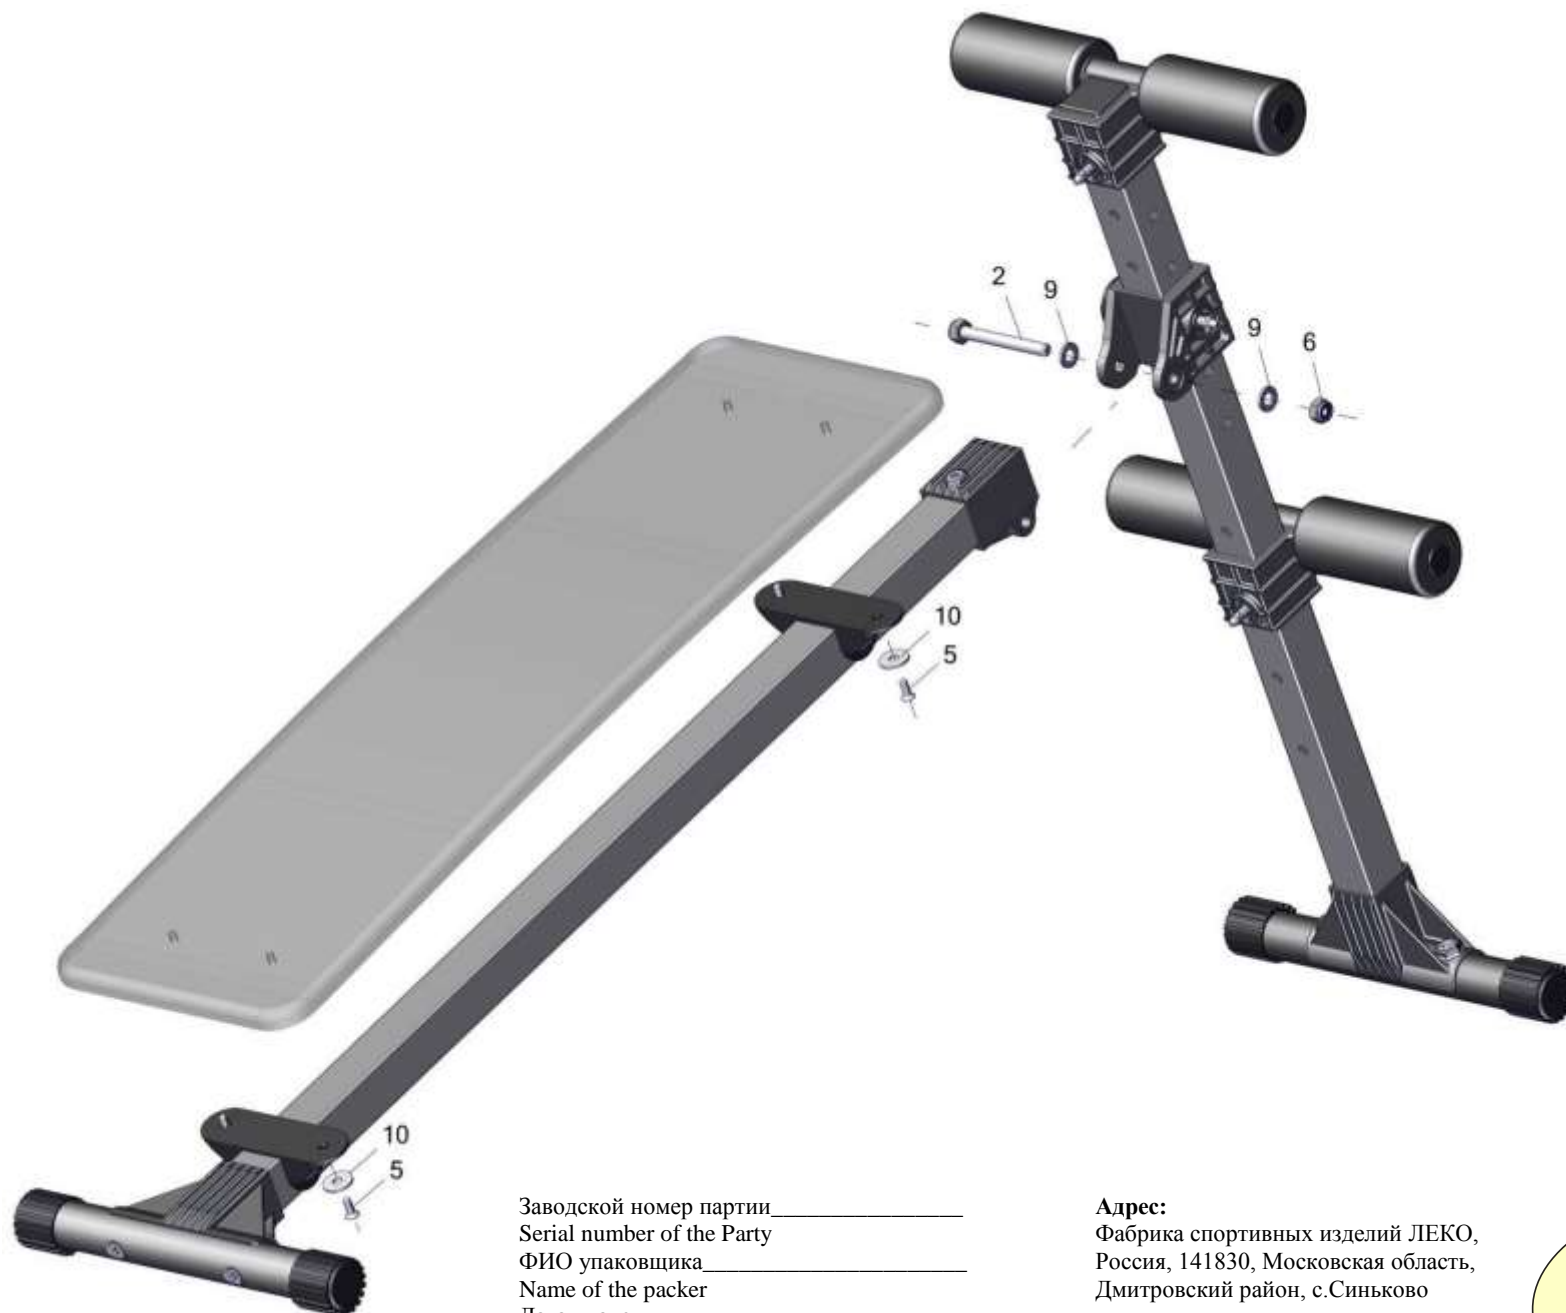

гп420 Скамья для пресса прямая Starter gp420 Bench for abdominal prelum exercise, straight, Starter

Перед началом сборки надо вырезать таблички с номерами, изображениями в масштабе 1:1 и количествами болтов, винтов, гаек и шайб и сделать их сортировку, это резко облегчит сборку.
Before the assembly cut out the pieces with the numbers showing the image at 1:1 and the quantities of the bolts, screws and washers. Sort them out. It will make the assembly significantly easier.

крепеж fastener		Пакет 1			
№	изображение в масштабе 1:1 image at 1:1	кол-во quantity	№	изображение в масштабе 1:1 image at 1:1	кол-во quantity
2	б10x75	x1	7	г8	x7
3	б8x60 потай	x3	8	ш12	x3
4	б8x45 потай	x4	9	ш10	x2
5	б6x16 потай	x4	10	ш8 увелич	x6
6	г10самоконтр	x1			

Торцевые ножки эксцентричны для регулировки устойчивости при неровностях пола

Заводской номер партии _____
 Serial number of the Party _____
 ФИО упаковщика _____
 Name of the packer _____
 Дата упаковки _____
 Packaging date _____
 ФИО контролера ОТК _____
 Name of the controller from TCD _____
 РЭ420 (27.03.18)01.10.18