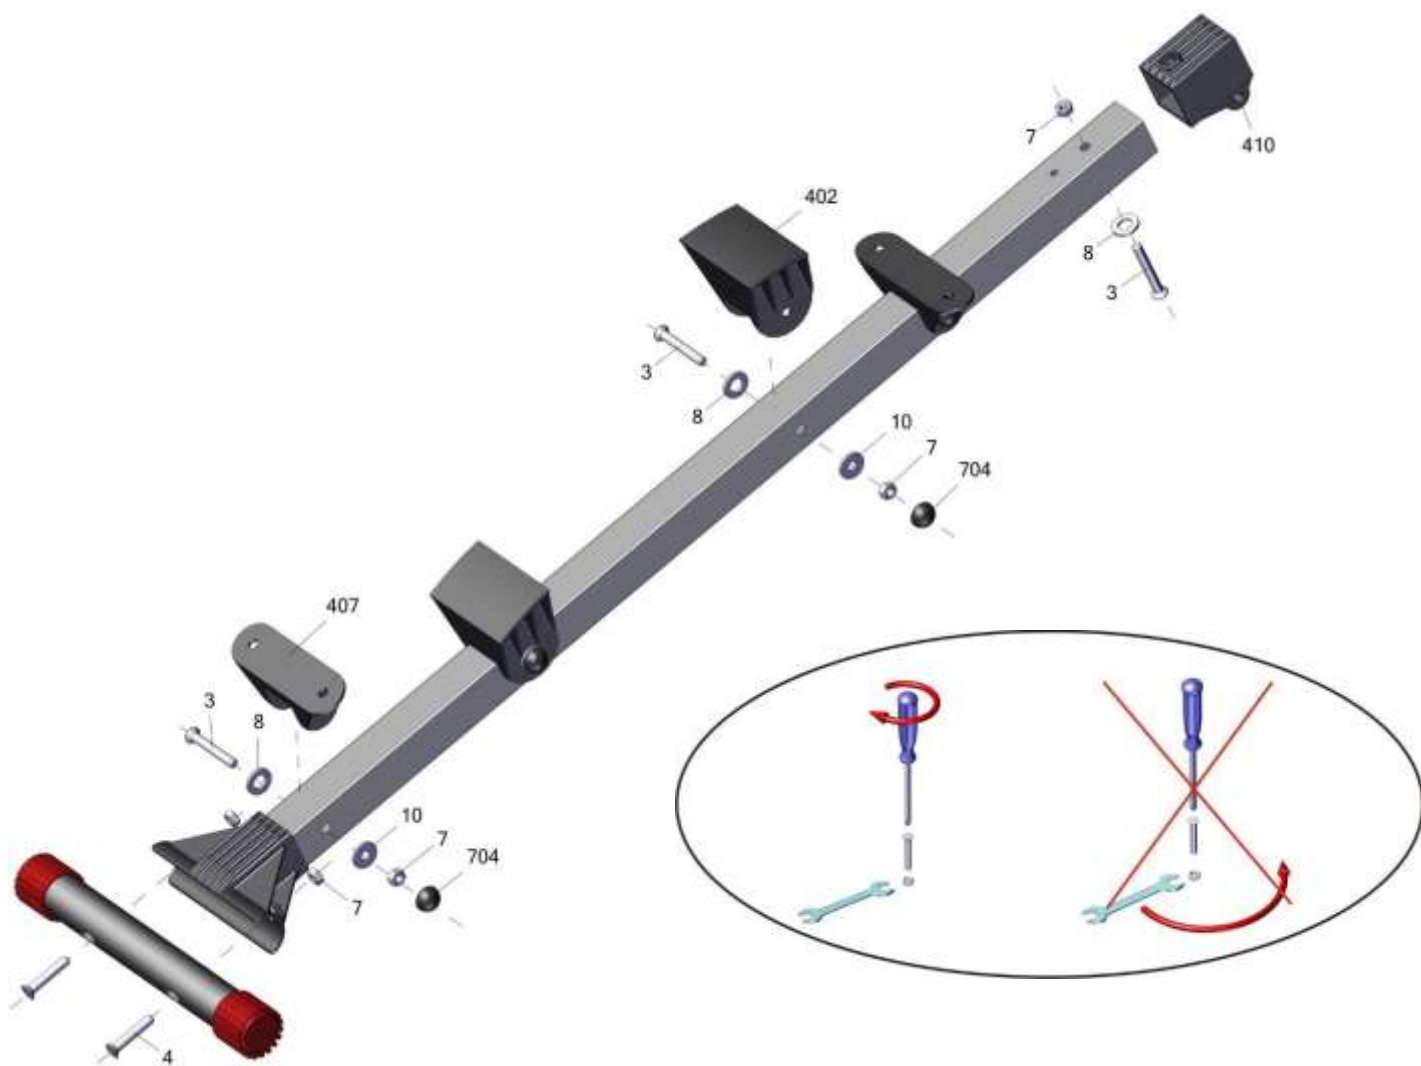

гп040116 Скамья для пресса изогнутая Leco-IT Home
gp040116 Curved ABS bench Leco-IT Home

Пакет 1

крепеж
fastener

Пакет 2

№	изображение в масштабе 1:1 image at 1:1	кол-во quantity	№	изображение в масштабе 1:1 image at 1:1	кол-во quantity
2	б10x75	x1	7	г8	x9
3	б8x60 потай	x5	8	ш12	x5
4	б8x45 потай	x4	9	ш10	x2
5	б6x16 потай	x4	10	ш8 увелич	x8
6	г10 самоконтр	x1			

Торцевые ножки эксцентричны для регулировки устойчивости при неровностях пола

Электронный тренер гп040501
приобретаются отдельно

Заводской номер партии _____
 Serial number of the Party _____
 ФИО упаковщика _____
 Name of the packer _____
 Дата упаковки _____
 Packaging date _____
 ФИО контролера ОТК _____
 Name of the controller from TCD _____