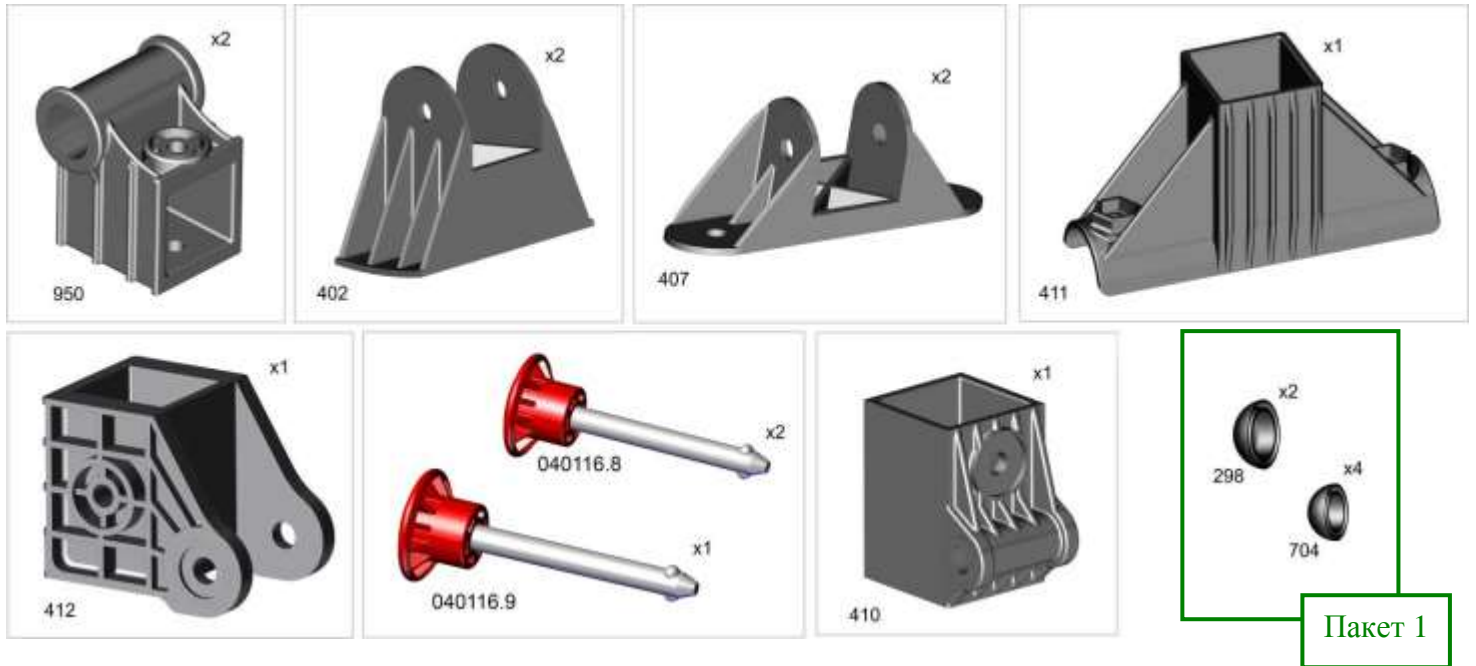

гп040116 Скамья для пресса изогнутая Leco-IT Home
gp040116 Curved ABS bench Leco-IT Home

Пакет 1

крепеж
fastener

Пакет 2

№	изображение в масштабе 1:1 image at 1:1	кол-во quantity	№	изображение в масштабе 1:1 image at 1:1	кол-во quantity
2	б10x75	x1	7	г8	x9
3	б8x60 потай	x5	8	ш12	x5
4	б8x45 потай	x4	9	ш10	x2
5	б6x16 потай	x4	10	ш8 увелич	x8
6	г10 самоконтр	x1			

Торцевые ножки эксцентричны для регулировки устойчивости при неровностях пола

Электронный тренер гп040501
приобретаются отдельно

Заводской номер партии _____
 Serial number of the Party _____
 ФИО упаковщика _____
 Name of the packer _____
 Дата упаковки _____
 Packaging date _____
 ФИО контролера ОТК _____
 Name of the controller from TCD _____