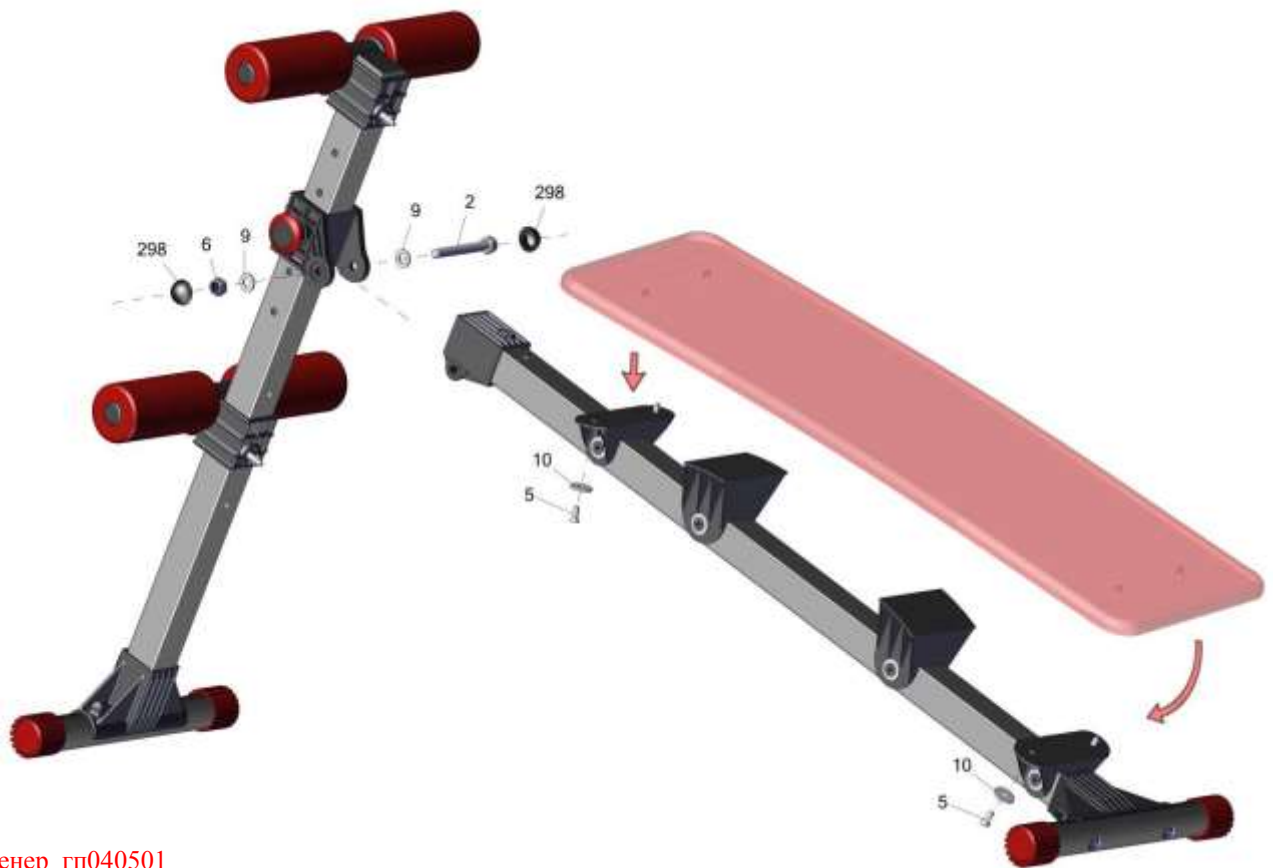

гп040116 Скамья для пресса изогнутая Leco-IT Home
gp040116 Curved ABS bench Leco-IT Home

Пакет 1

крепеж
fastener

Пакет 2

№	изображение в масштабе 1:1 image at 1:1	кол-во quantity	№	изображение в масштабе 1:1 image at 1:1	кол-во quantity
2	б10x75	x1	7	г8	x9
3	б8x60 потай	x5	8	ш12	x5
4	б8x45 потай	x4	9	ш10	x2
5	б6x16 потай	x4	10	ш8 увелич	x8
6	г10 самоконтр	x1			

Торцевые ножки эксцентричны для регулировки устойчивости при неровностях пола

Электронный тренер гп040501
приобретаются отдельно

Заводской номер партии _____
 Serial number of the Party _____
 ФИО упаковщика _____
 Name of the packer _____
 Дата упаковки _____
 Packaging date _____
 ФИО контролера ОТК _____
 Name of the controller from TCD _____