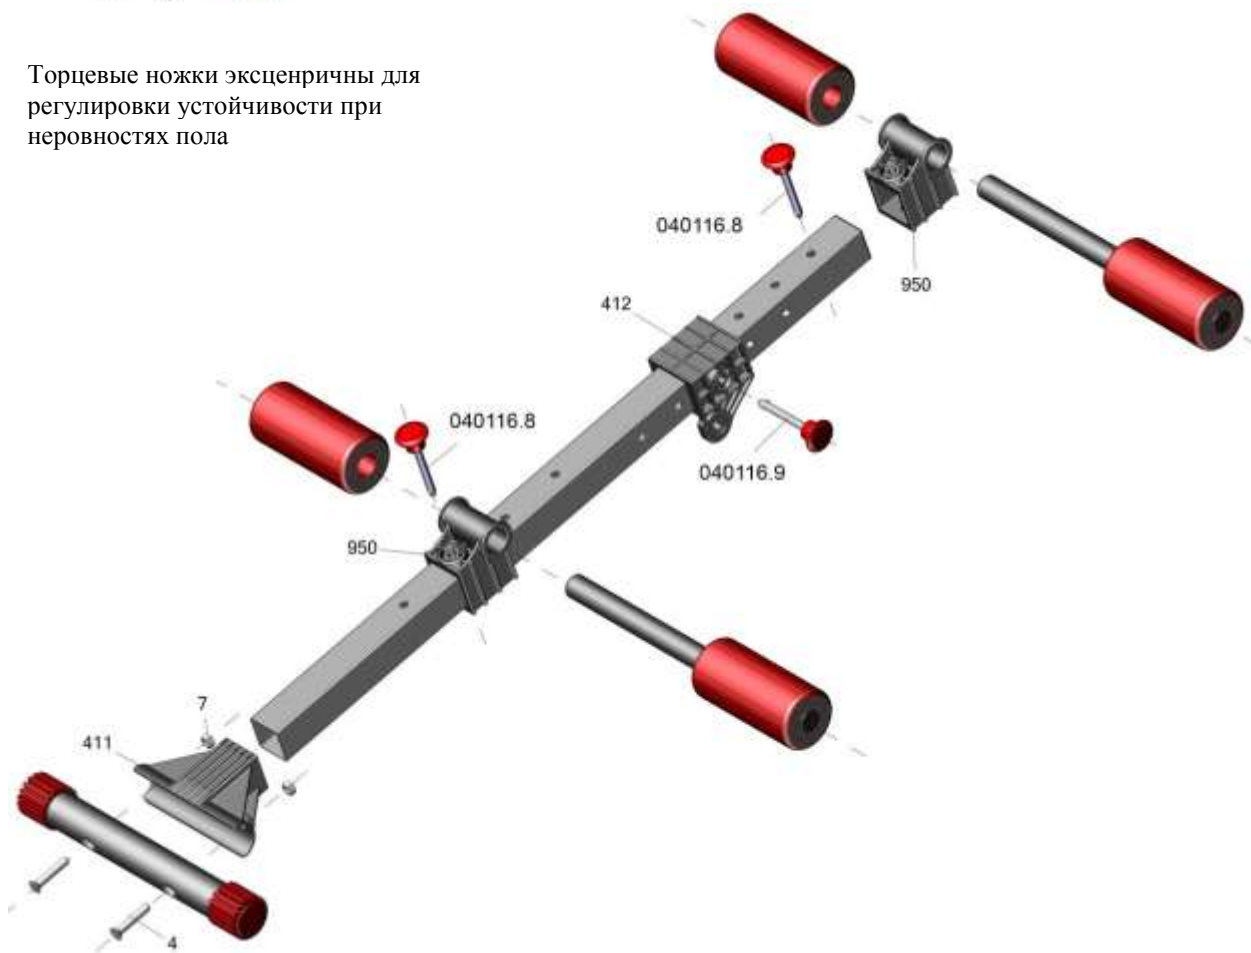

гп040116 Скамья для пресса изогнутая Leco-IT Home
gp040116 Curved ABS bench Leco-IT Home

Пакет 1

крепеж
fastener

Пакет 2

№	изображение в масштабе 1:1 image at 1:1	кол-во quantity	№	изображение в масштабе 1:1 image at 1:1	кол-во quantity
2	б10x75	x1	7	г8	x9
3	б8x60 потай	x5	8	ш12	x5
4	б8x45 потай	x4	9	ш10	x2
5	б6x16 потай	x4	10	ш8 увелич	x8
6	г10 самоконтр	x1			

Торцевые ножки эксцентричны для регулировки устойчивости при неровностях пола

Электронный тренер гп040501
приобретаются отдельно

Заводской номер партии _____
 Serial number of the Party _____
 ФИО упаковщика _____
 Name of the packer _____
 Дата упаковки _____
 Packaging date _____
 ФИО контролера ОТК _____
 Name of the controller from TCD _____

Адрес:
 Фабрика спортивных изделий ЛЕКО,
 Россия, 141830, Московская область,
 Дмитровский район, с.Синьково

Address: Post code: 141830
 Sporting Goods Factory, Sinkovo,
 Dmitrov District, Moscow region,
 Russia.